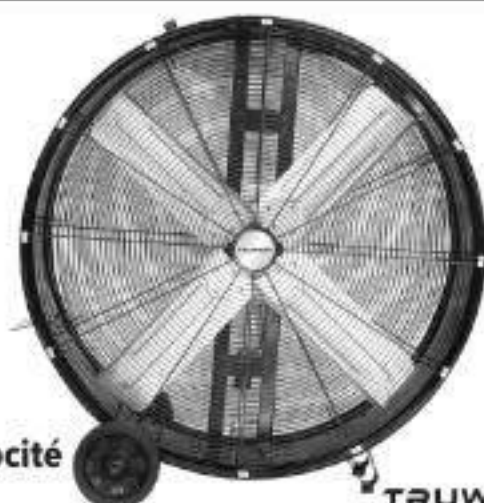

Ventilateur tambour industriel à haute vitesse

TW90624 TW90626

TRUWERX

21⁹⁷$

Reg. 29.99$

Chevalet repliable

Capacité de 300 lb

- Largeur de 39-3/8 po x 30-5/8 po
- Fabrication en acier durable, se replie à plat

34103