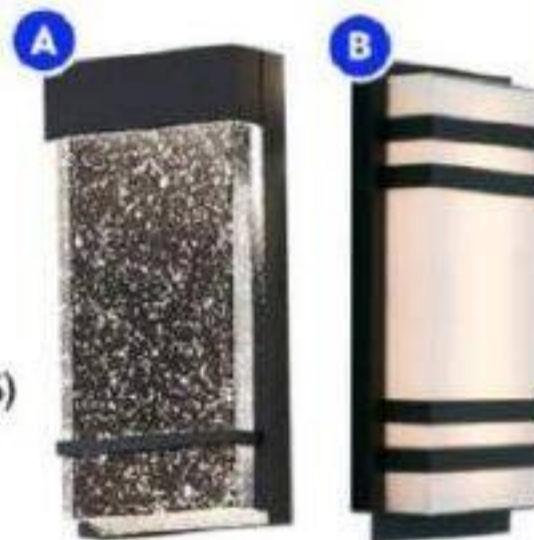

Coolaroo

RABAIS DE

25%

Une sélection de
luminaires décoratifs
d'extérieur

Montré:

A 5,5" x 11,8" x 2,4",
LED, 3 CCT, 600 lumens,
intensité réglable, 10 W
08325198 (000310007)
~~102,99~~ 77,19 ch.

B 5,5" x 11,8" x 2,6",
LED, 3000 K, 450 lumens,
18 W 08325184 (000276035)
~~92,99~~ 69,69 ch.