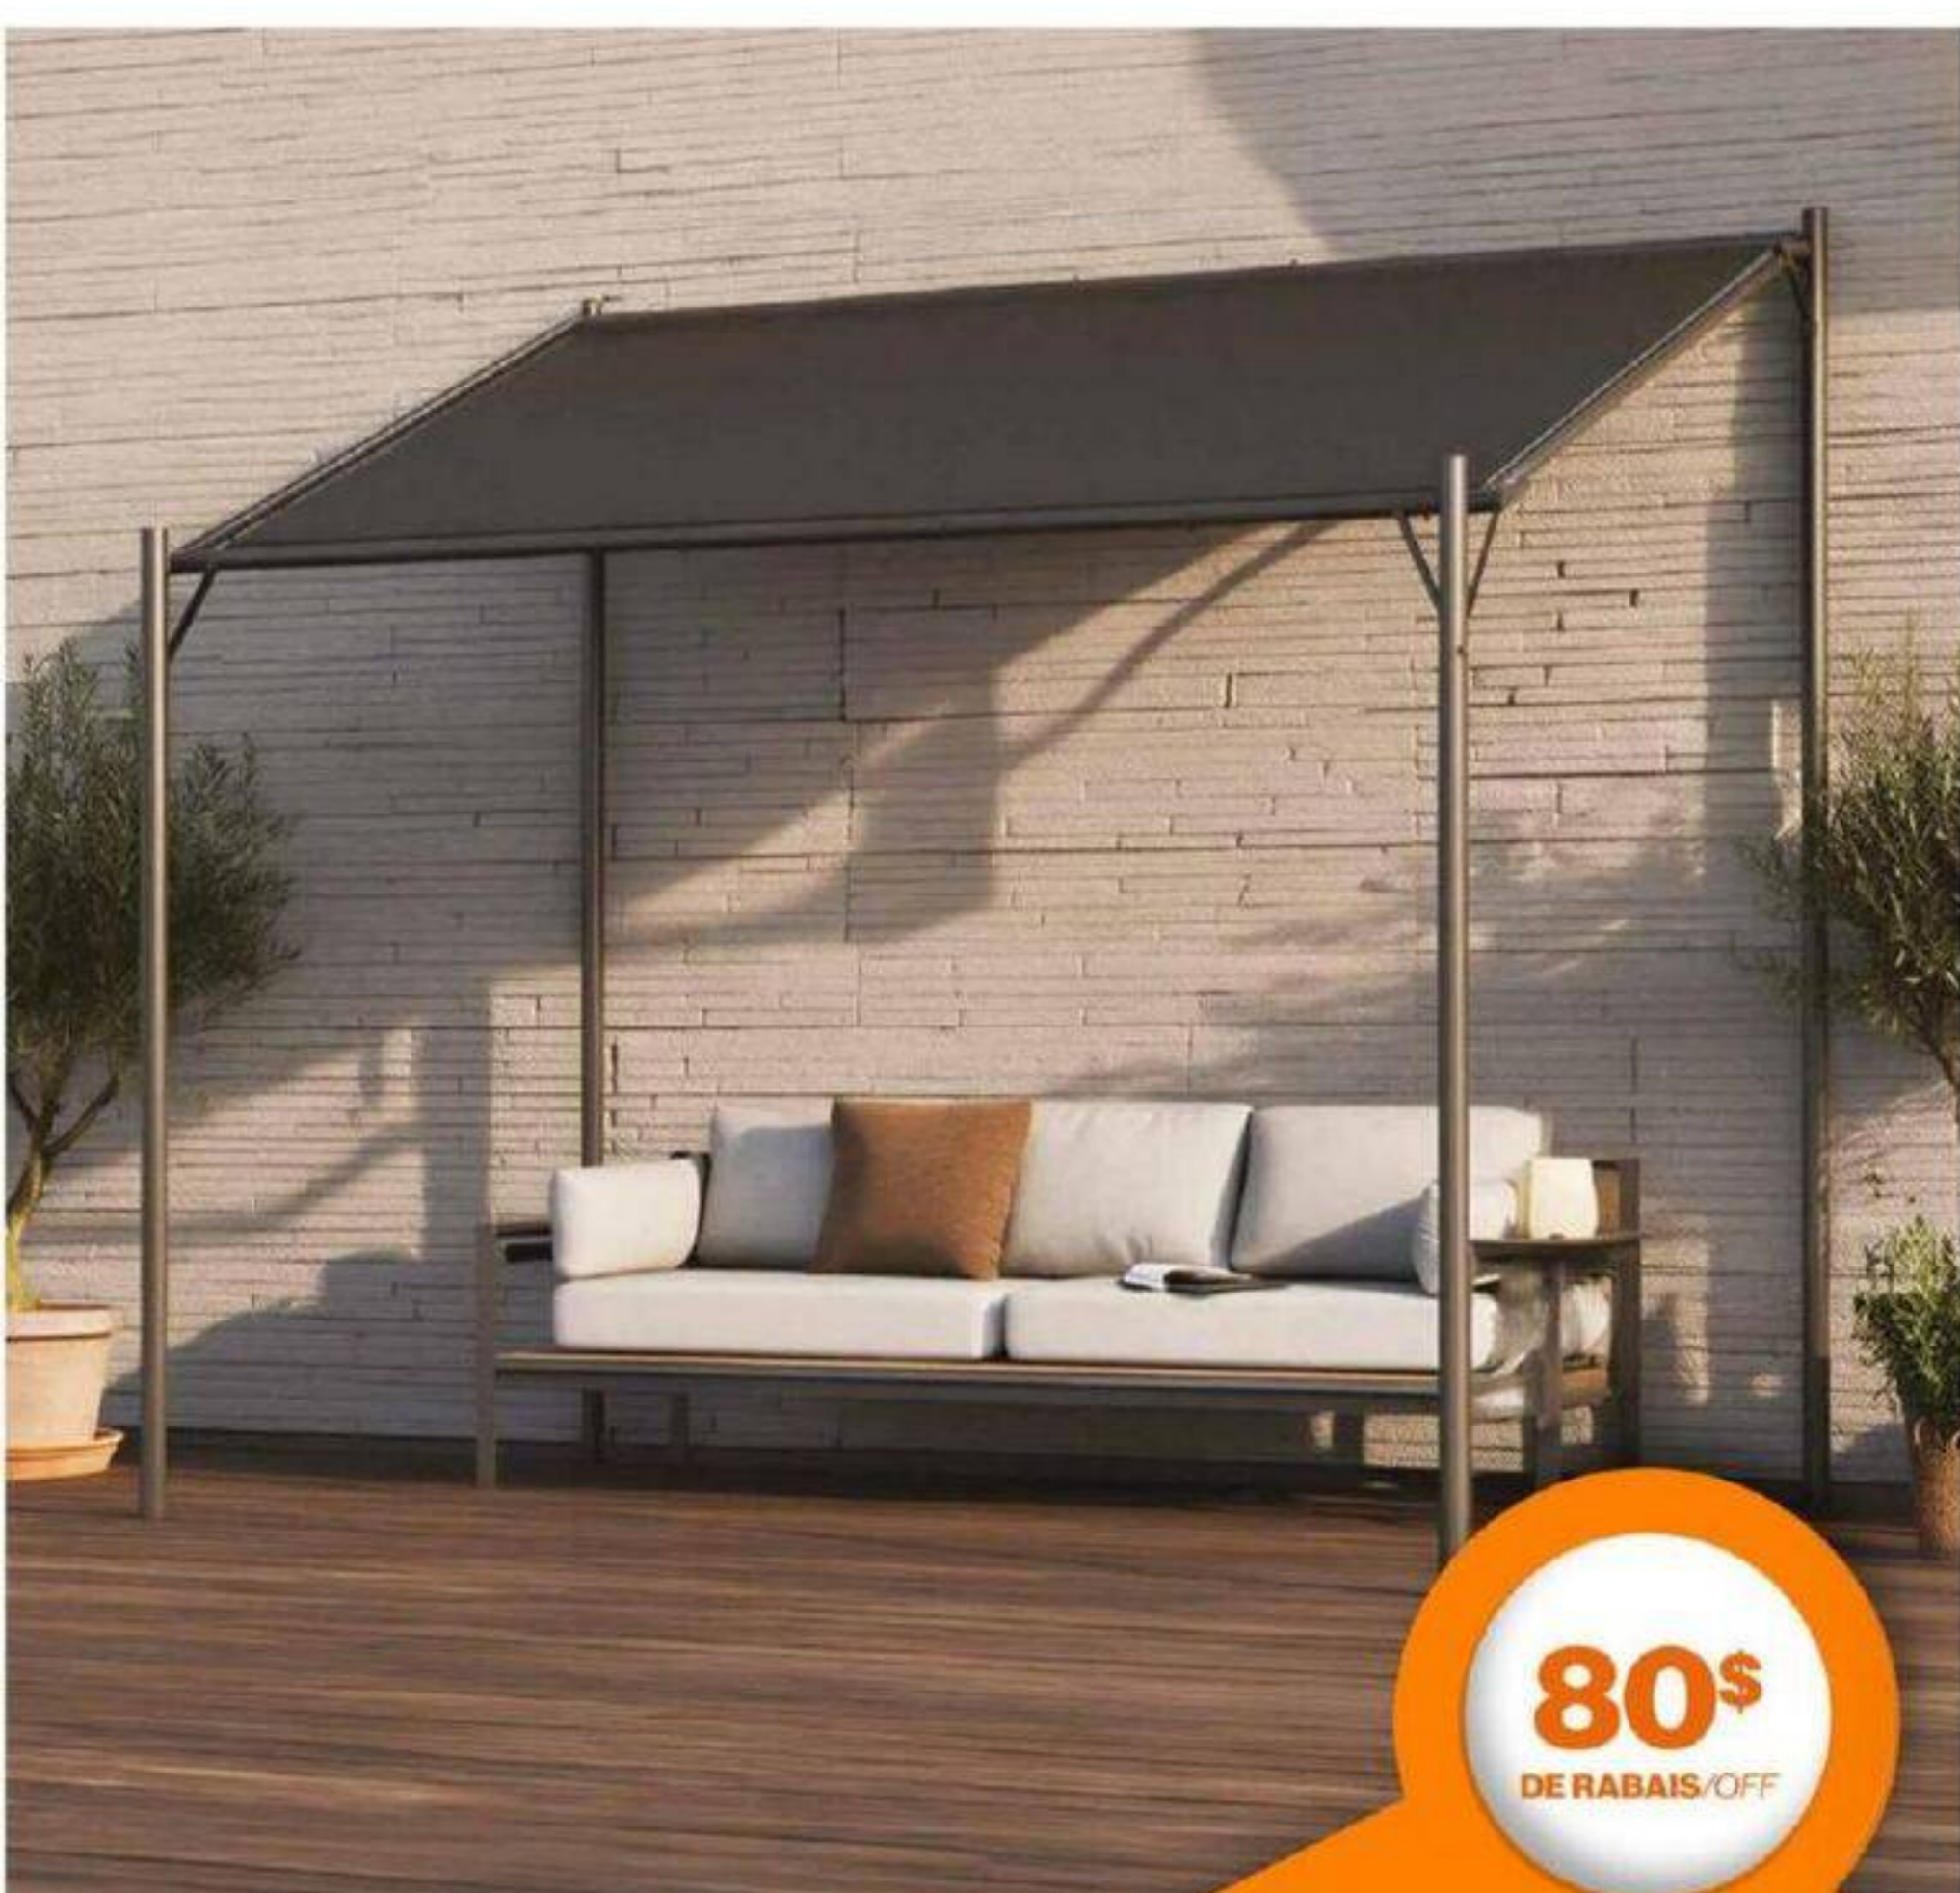

80$
DE RABAIS/OFF

249⁹⁹

RÉG. 329,99 $

2814213
Gazébo LOFT, 12 pi x 8,2 pi
LOFT Gazebo, 12 ft. x 8.2 ft.