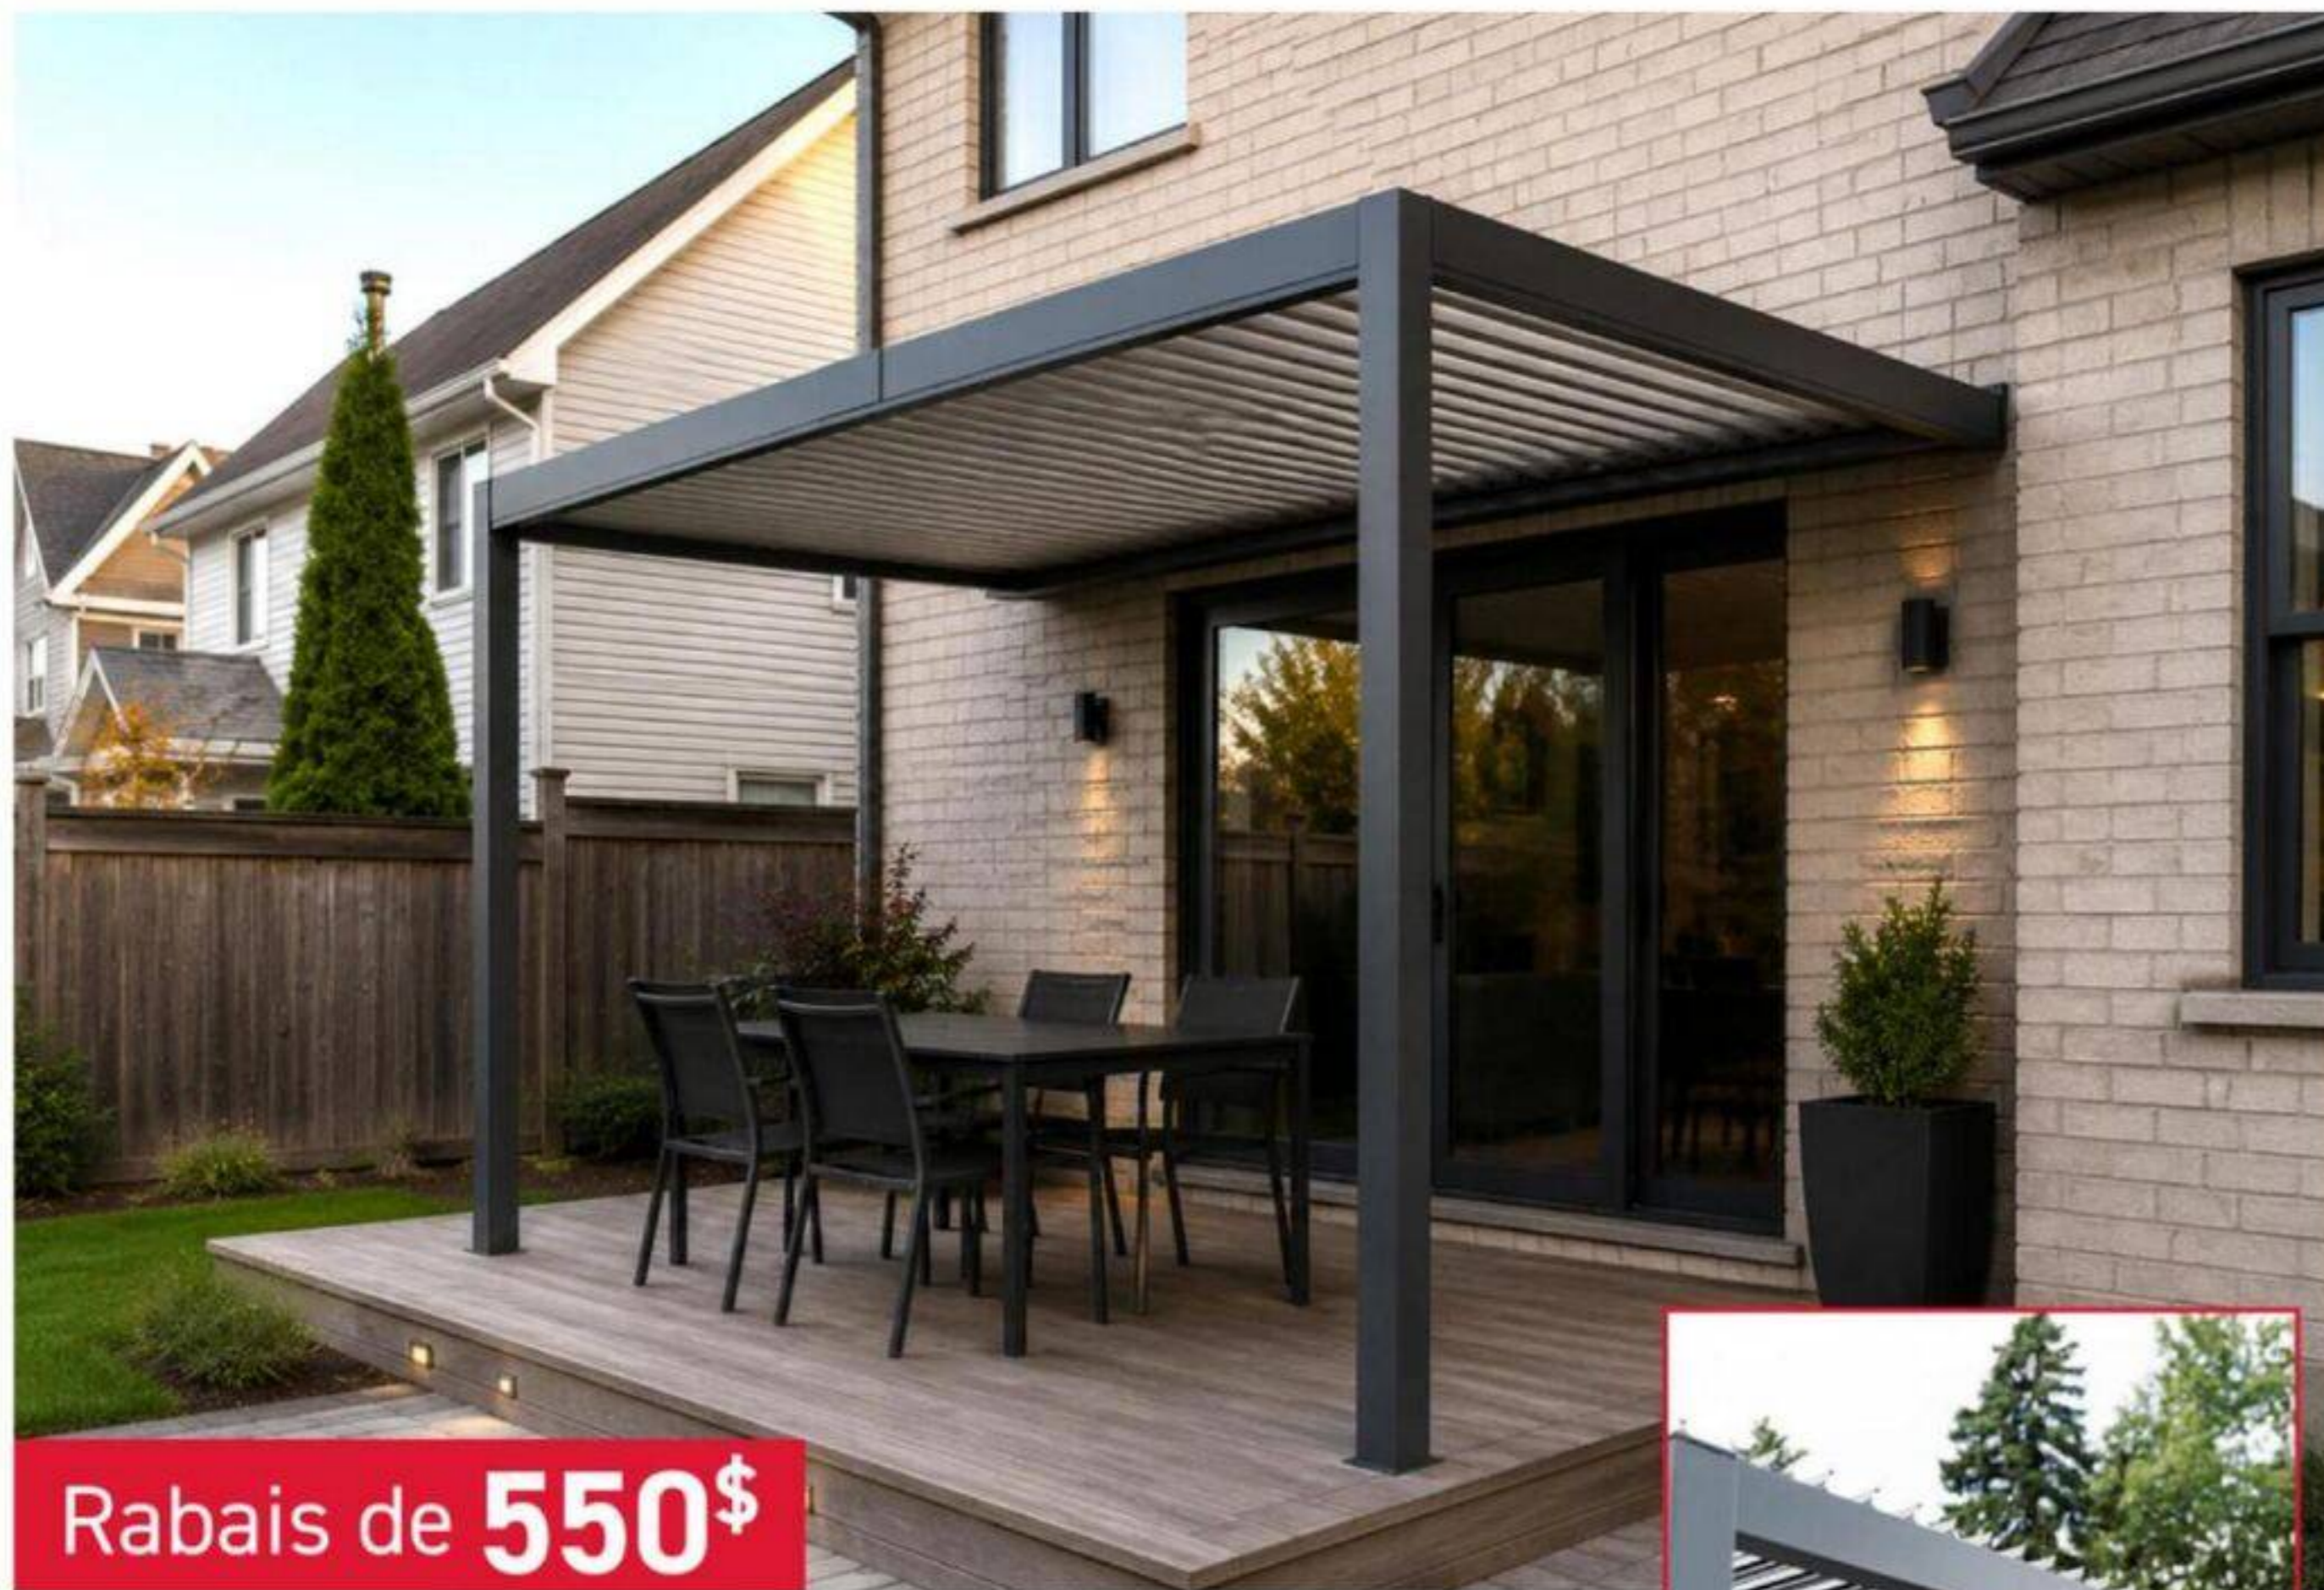

Revient à
328
pi li

COMPOSITE «VENTURE»
Finition grain de bois naturel
Choix de couleurs :
saltwater, sandbar ou littoral

JUSQU'À **800\$** DE RABAIS

À partir de

2599⁹⁸

PAVILLON MURAL «CHARLESTON»
En aluminium | Toit en acier galvanisé
Fenêtres en pvc et moustiquaires en nylon
Couleur : noir

Rabais de **550\$**

1499⁹⁸

PERGOLA «VIKOS»
10' x 13' | Structure en aluminium | Volets en acier galvanisé
Toit en deux sections indépendantes, pour un ombrage personnalisé
Couleur : noir
SA07330
prix courant 2049.99

FINANCEMENT

JUSQU'À

36

VERSEMENTS ÉGAUX

SANS FRAIS | SANS INTÉRÊTS

Rabais de **550\$**

1749⁹⁸

PERGOLA «VIKEN»
10' x 13' | Structure en aluminium | Volets en acier galvanisé | Toit en deux sections indépendantes pour un ombrage personnalisé | Couleur : bois
SA07328
prix courant 2299.99

4¹⁸
ch.

DALLE À PATIO «RUSTICA»
15" x 15" | Imitation grain de bois
Choix de couleurs : brun ou charbon
BB04052-53
prix courant 4.49 ch.

4⁰⁸
ch.

DALLE «BRICO»
18" x 18"
Couleur : gris pâle
BB04107
prix courant 4.99