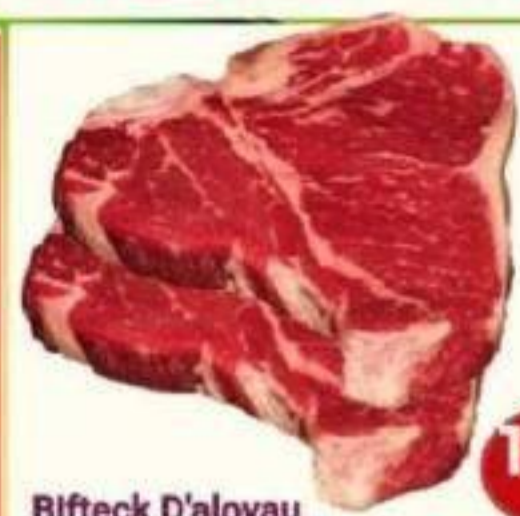

FRAIS ET SAIN
LÉGUMES

Plus les aliments sont colorés, mieux c'est. Choisissez d'ajouter de la couleur à votre alimentation, ce qui veut dire des légumes et des fruits.

FRESH & HEALTHY
VEGETABLE

The more colorful the food, the better. I try to add color to my diet, which means vegetables and fruits.

SPÉCIAUX DU 02 Juillet - 08 Juillet 2026

Spécial

1.99 LB

COTES LEVEES D'ÉPAULE DE PORC
PORK RIBLET 4.38KG

Spécial

\$1.10 100g

Jambon cuit Fletcher
Cooked Ham \$11 Kg

Spécial

12.99 lb

Bifteck D'aloiau
T-bone steak 28.57

Spécial

\$1.54 100g

Peperoni Roma \$15.41Kg

Spécial

1.82 lb

POULET A BOUILLIR
Bollid Chicken 3.99KG