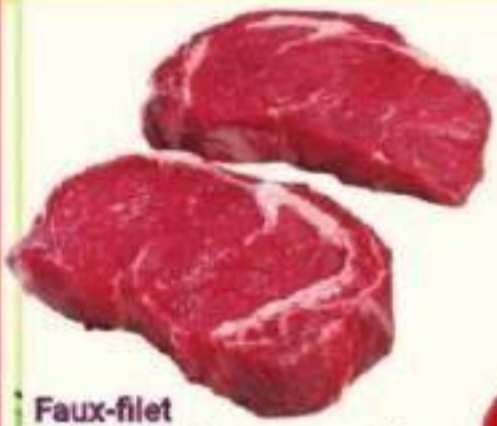

10.99 lb

Steak de côtes levées/Rib steak 24.23KG

Spécial

\$1.98 100g

Provolone Gicantino \$19.81kg

Spécial

12.99 lb

Faux-filet commercial/Commercial striploin 28.64KG

Spécial

2.49 LB

longe de porc avec os
Bone-in pork loin 5.49KG

Spécial

\$1.98 100g

Porchetta Piquant/Romarin/Douce \$19.82Kg

Spécial

2.49 lb