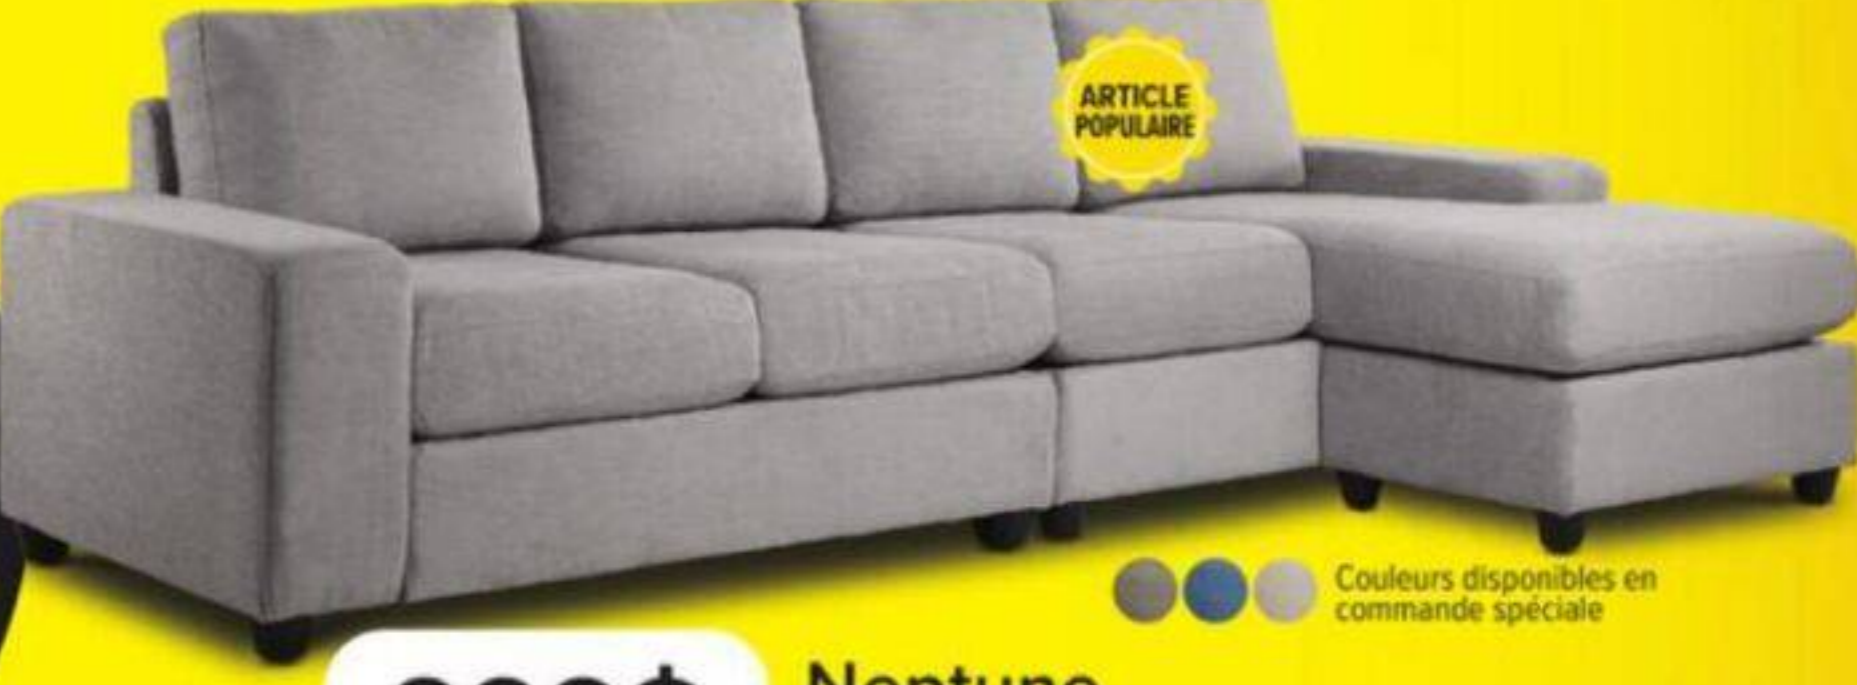

999\$
SUPER ACHAT
Carolina Sofa
Causeuse 979\$ Fauteuil 699\$
26K95750

1299\$
ARTICLE POPULAIRE
Haven Sofa inclinable électrique
Causeuse inclinable électrique 1279\$
Fauteuil inclinable électrique 799\$
43H37500

1699\$
ARTICLE POPULAIRE
Stampede Sofa en cuir
Causeuse 1679\$ Fauteuil 1499\$
Tabouret 599\$
13731050

ARTICLES POPULAIRES
À DES BAS PRIX DE TOUS LES JOURS

999\$
ARTICLE POPULAIRE
Neptune Sectionnel 2 mcx
Avec fauteuil allongé réversible
43H80702