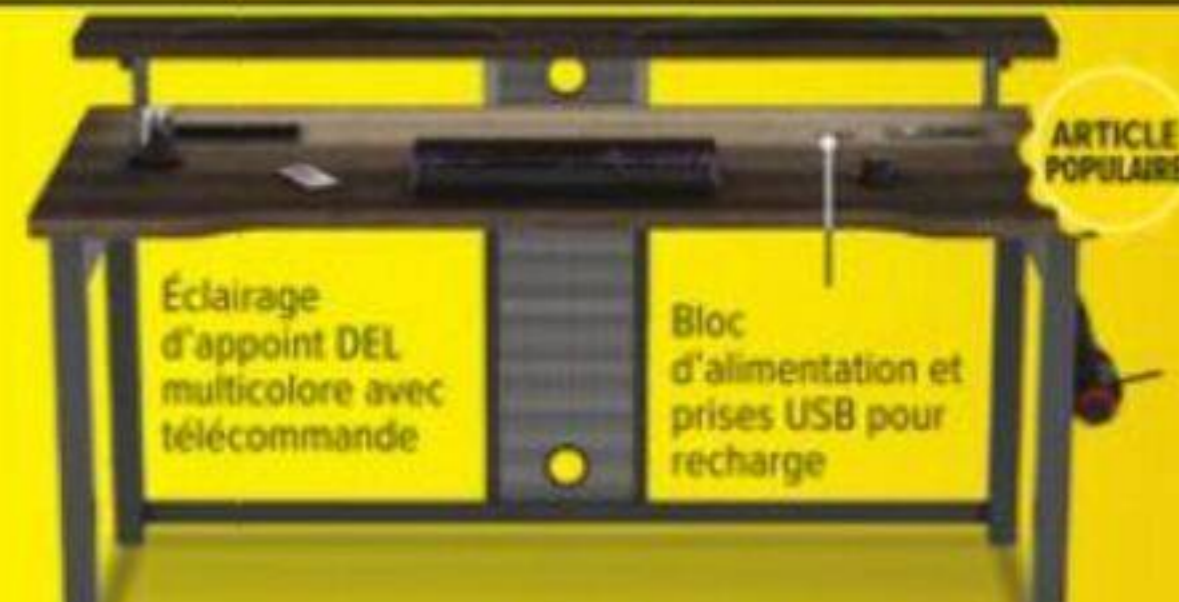

ARTICLE
POPULAIRE

Éclairage
d'appoint DEL
multicolore avec
télécommande

Bloc
d'alimentation et
prises USB pour
recharge

449$
ARTICLE POPULAIRE

**Wyden Bureau
d'ordinateur 63po**
Accessoires vendus séparément
02F23630