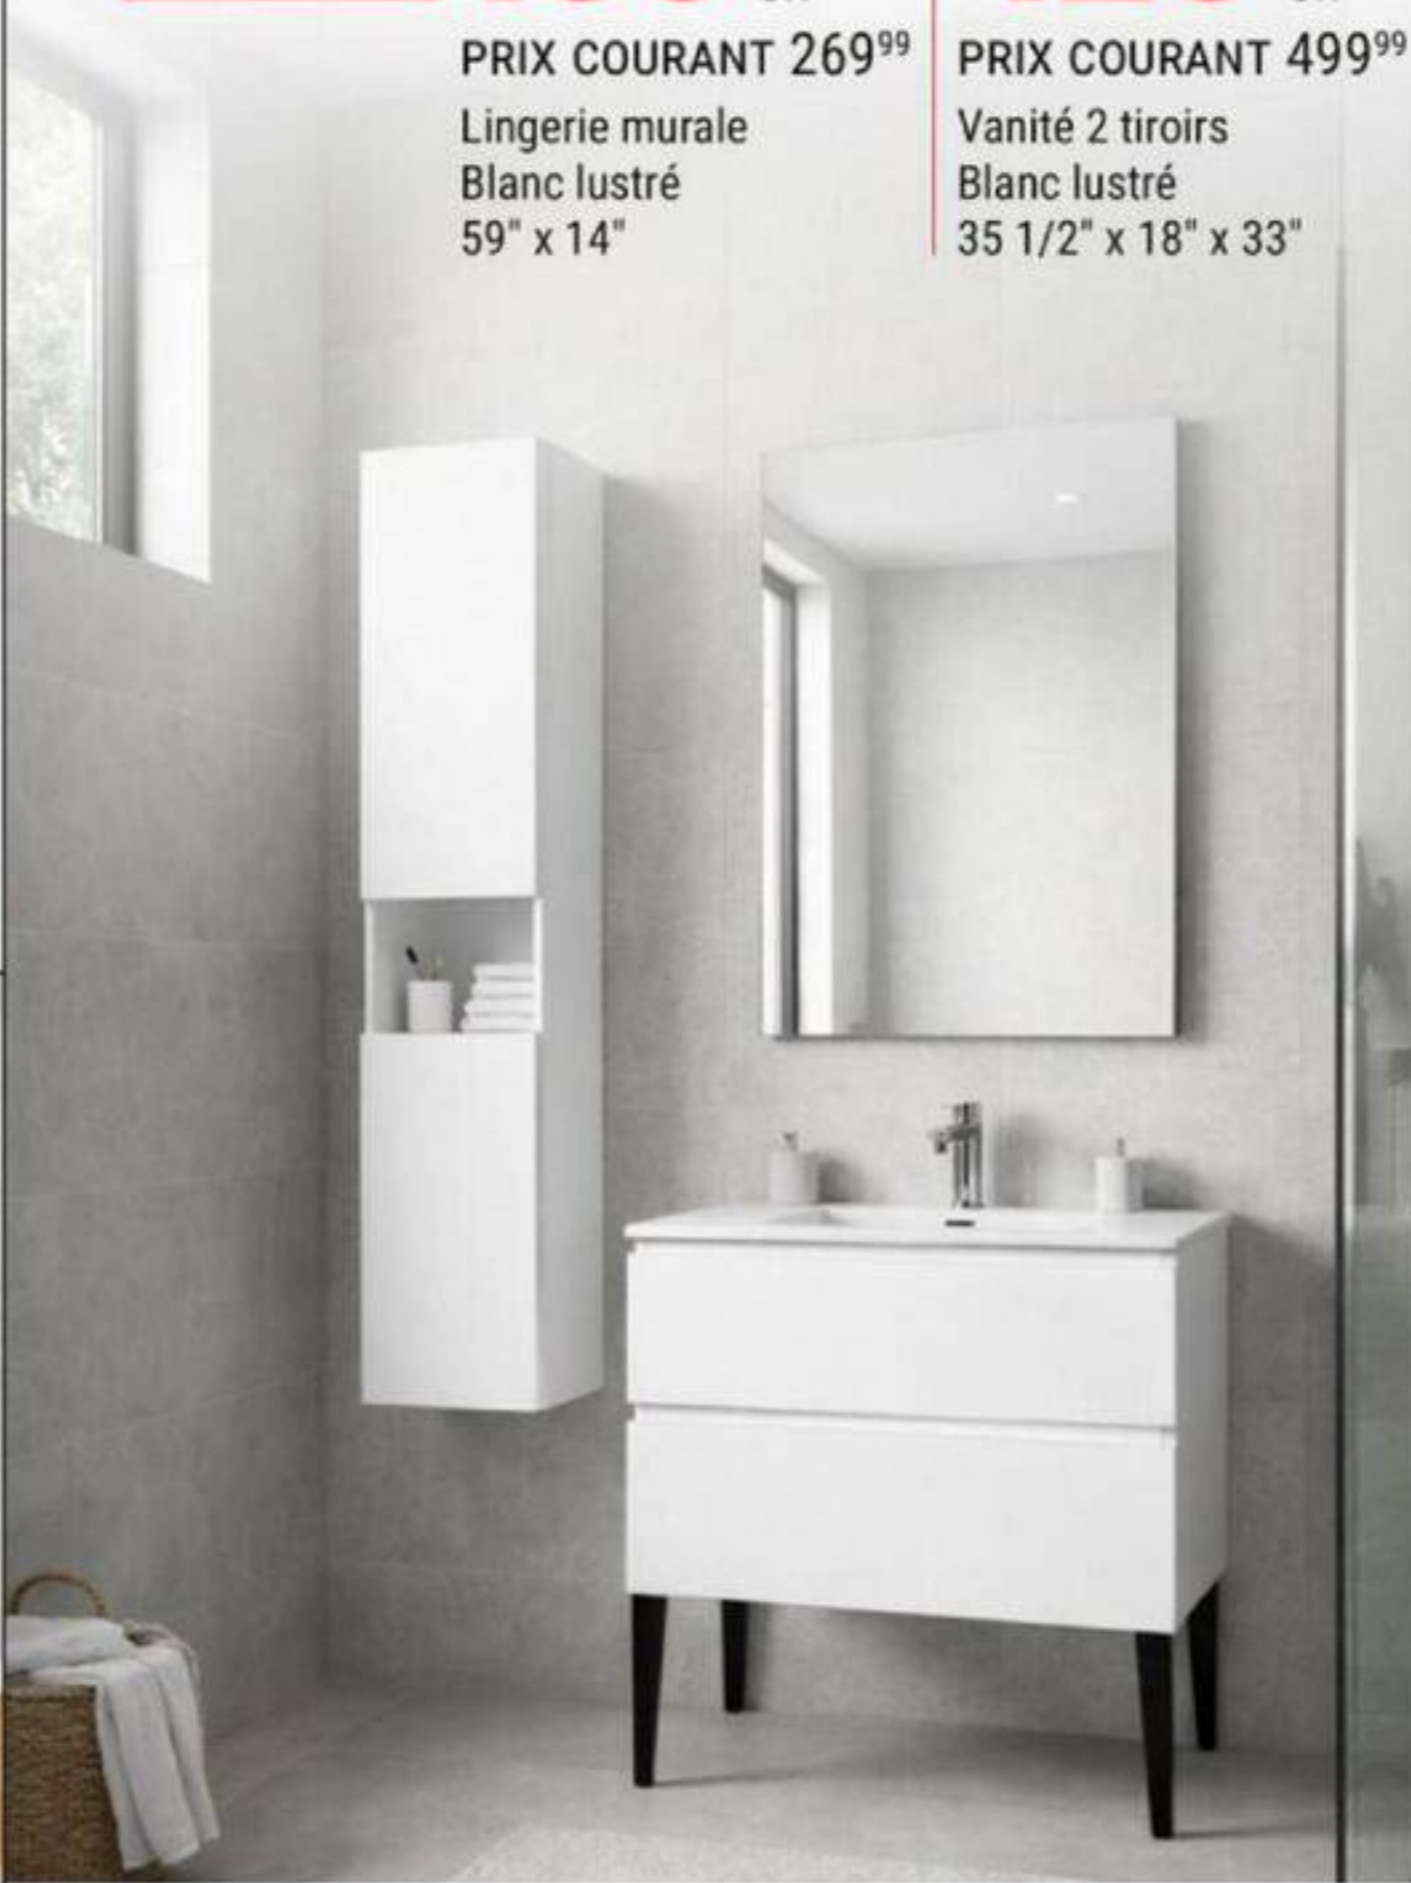

RABAIS DE **100\$** **799⁹⁹** ch

PRIX COURANT 899⁹⁹

RABAIS DE **50\$** **579⁰⁰** ch

PRIX COURANT 629⁰⁰

BAIN AUTOPORTANT FUXI

Blanc, 59" x 30"
#FUXI59

RABAIS DE **70\$** **199⁹⁹** ch

PRIX COURANT 269⁹⁹
Lingerie murale
Blanc lustré
59" x 14"

429⁹⁹ ch

PRIX COURANT 499⁹⁹
Vanité 2 tiroirs
Blanc lustré
35 1/2" x 18" x 33"

ENSEMBLE DE DOUCHE AUBREY

Noir, 48" x 36"
Murs non inclus
#AUB4836

RABAIS DE **20%**

212⁷⁹ ch

PRIX COURANT 265⁹⁹

PHARMACIE MIROIR À 3 PORTES, CADRAGE

Blanc - 47,2" x 29,5" x 5,9"
#CDC90009

Miroir et robinet non inclus
#L90155BL/V90154BL

RABAIS DE **20%**

95⁹² ch

Noir mat

PRIX COURANT 119⁹⁰

87²⁰ ch

Chrome