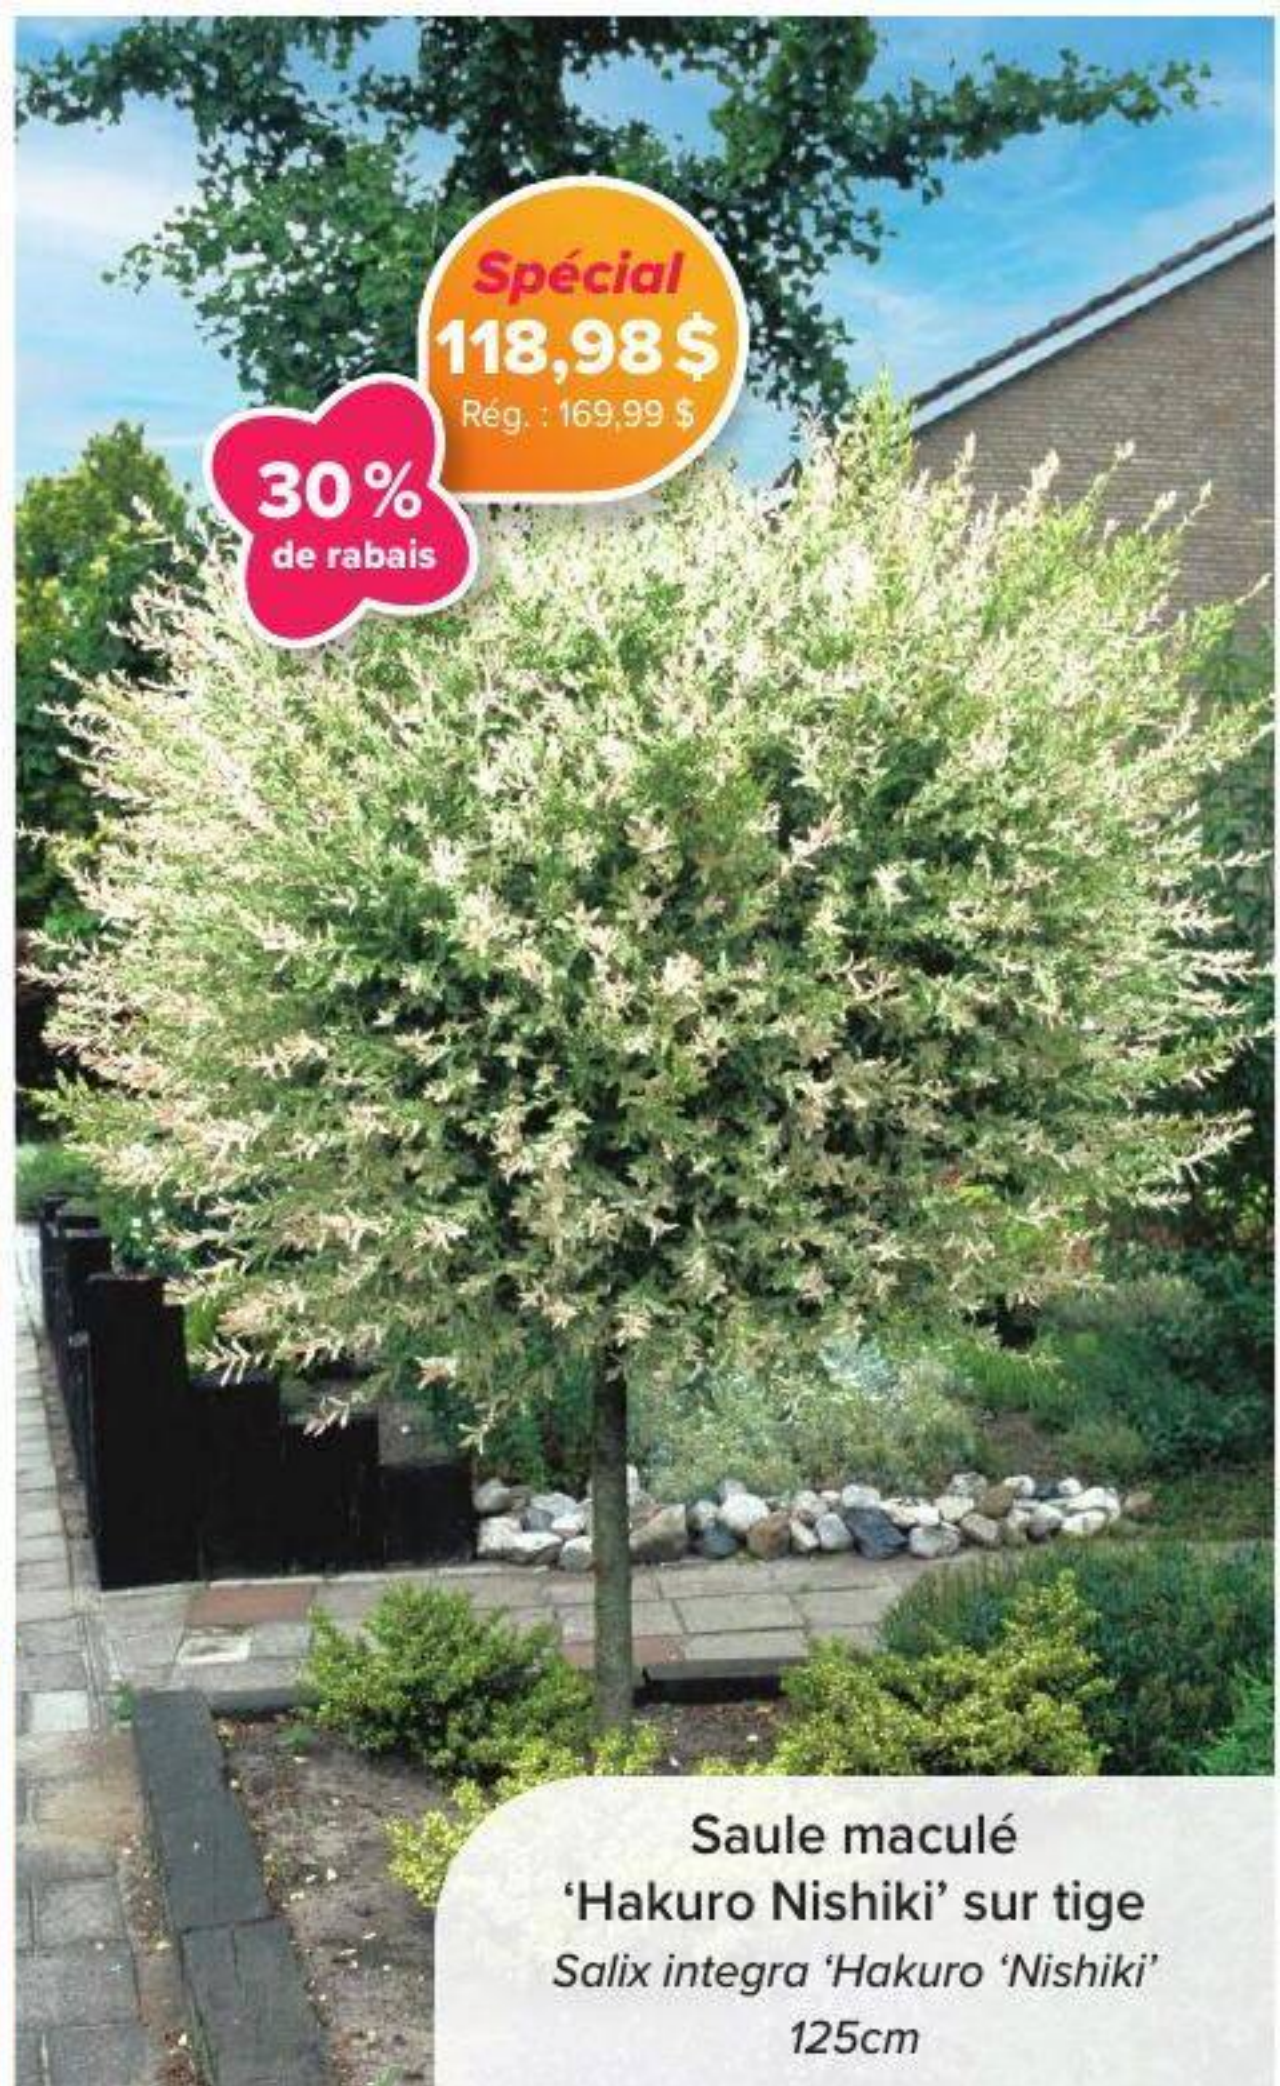

Spécial
13,98 \$
Rég. : 19,99 \$

30% de rabais

Nouveauté!

Astilbe 'Mighty Max'
Astilbe chinensis 'Mighty Max'
1 gallon

Spécial
25,88 \$
Rég. : 36,99 \$

30%
de rabais

Belle coloration

Spirée à feuilles de sorbier
Sorbaria sorbifolia 'Mr Mustard'
2 gallons

Spécial
118,98 \$
Rég. : 169,99 \$

30%
de rabais

Saule maculé
'Hakuro Nishiki' sur tige
Salix integra 'Hakuro Nishiki'
125cm

Spécial
29,98 \$
Rég. : 49,99 \$

40%
de rabais

Très florifère

Arbre à perruque
'Young Lady'
Cotinus coggygria 'Young Lady'
2 gallons