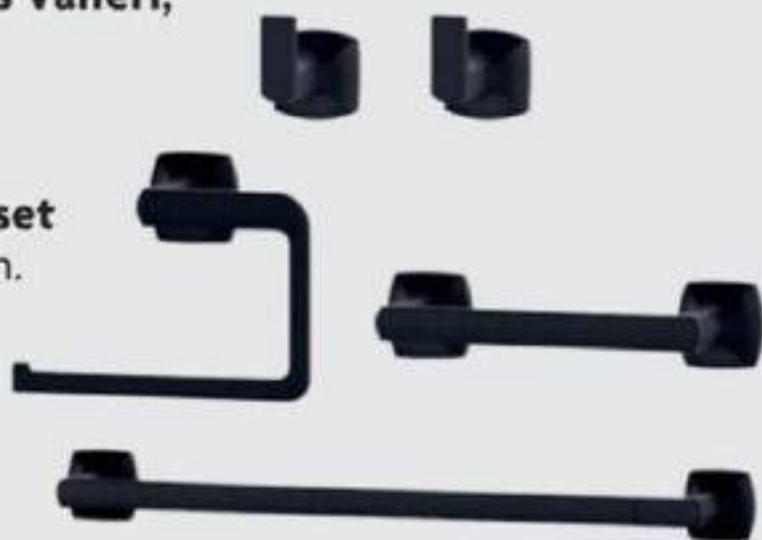

Était 139,99$
89⁹⁷ l'ens./set

ÉCONOMISEZ 40%
SAVE

Pfister
FAUCETS

Robinet de lavabo Kierland
Fini noir mat.
Kierland lavatory faucet
Matte black finish.
3228-123