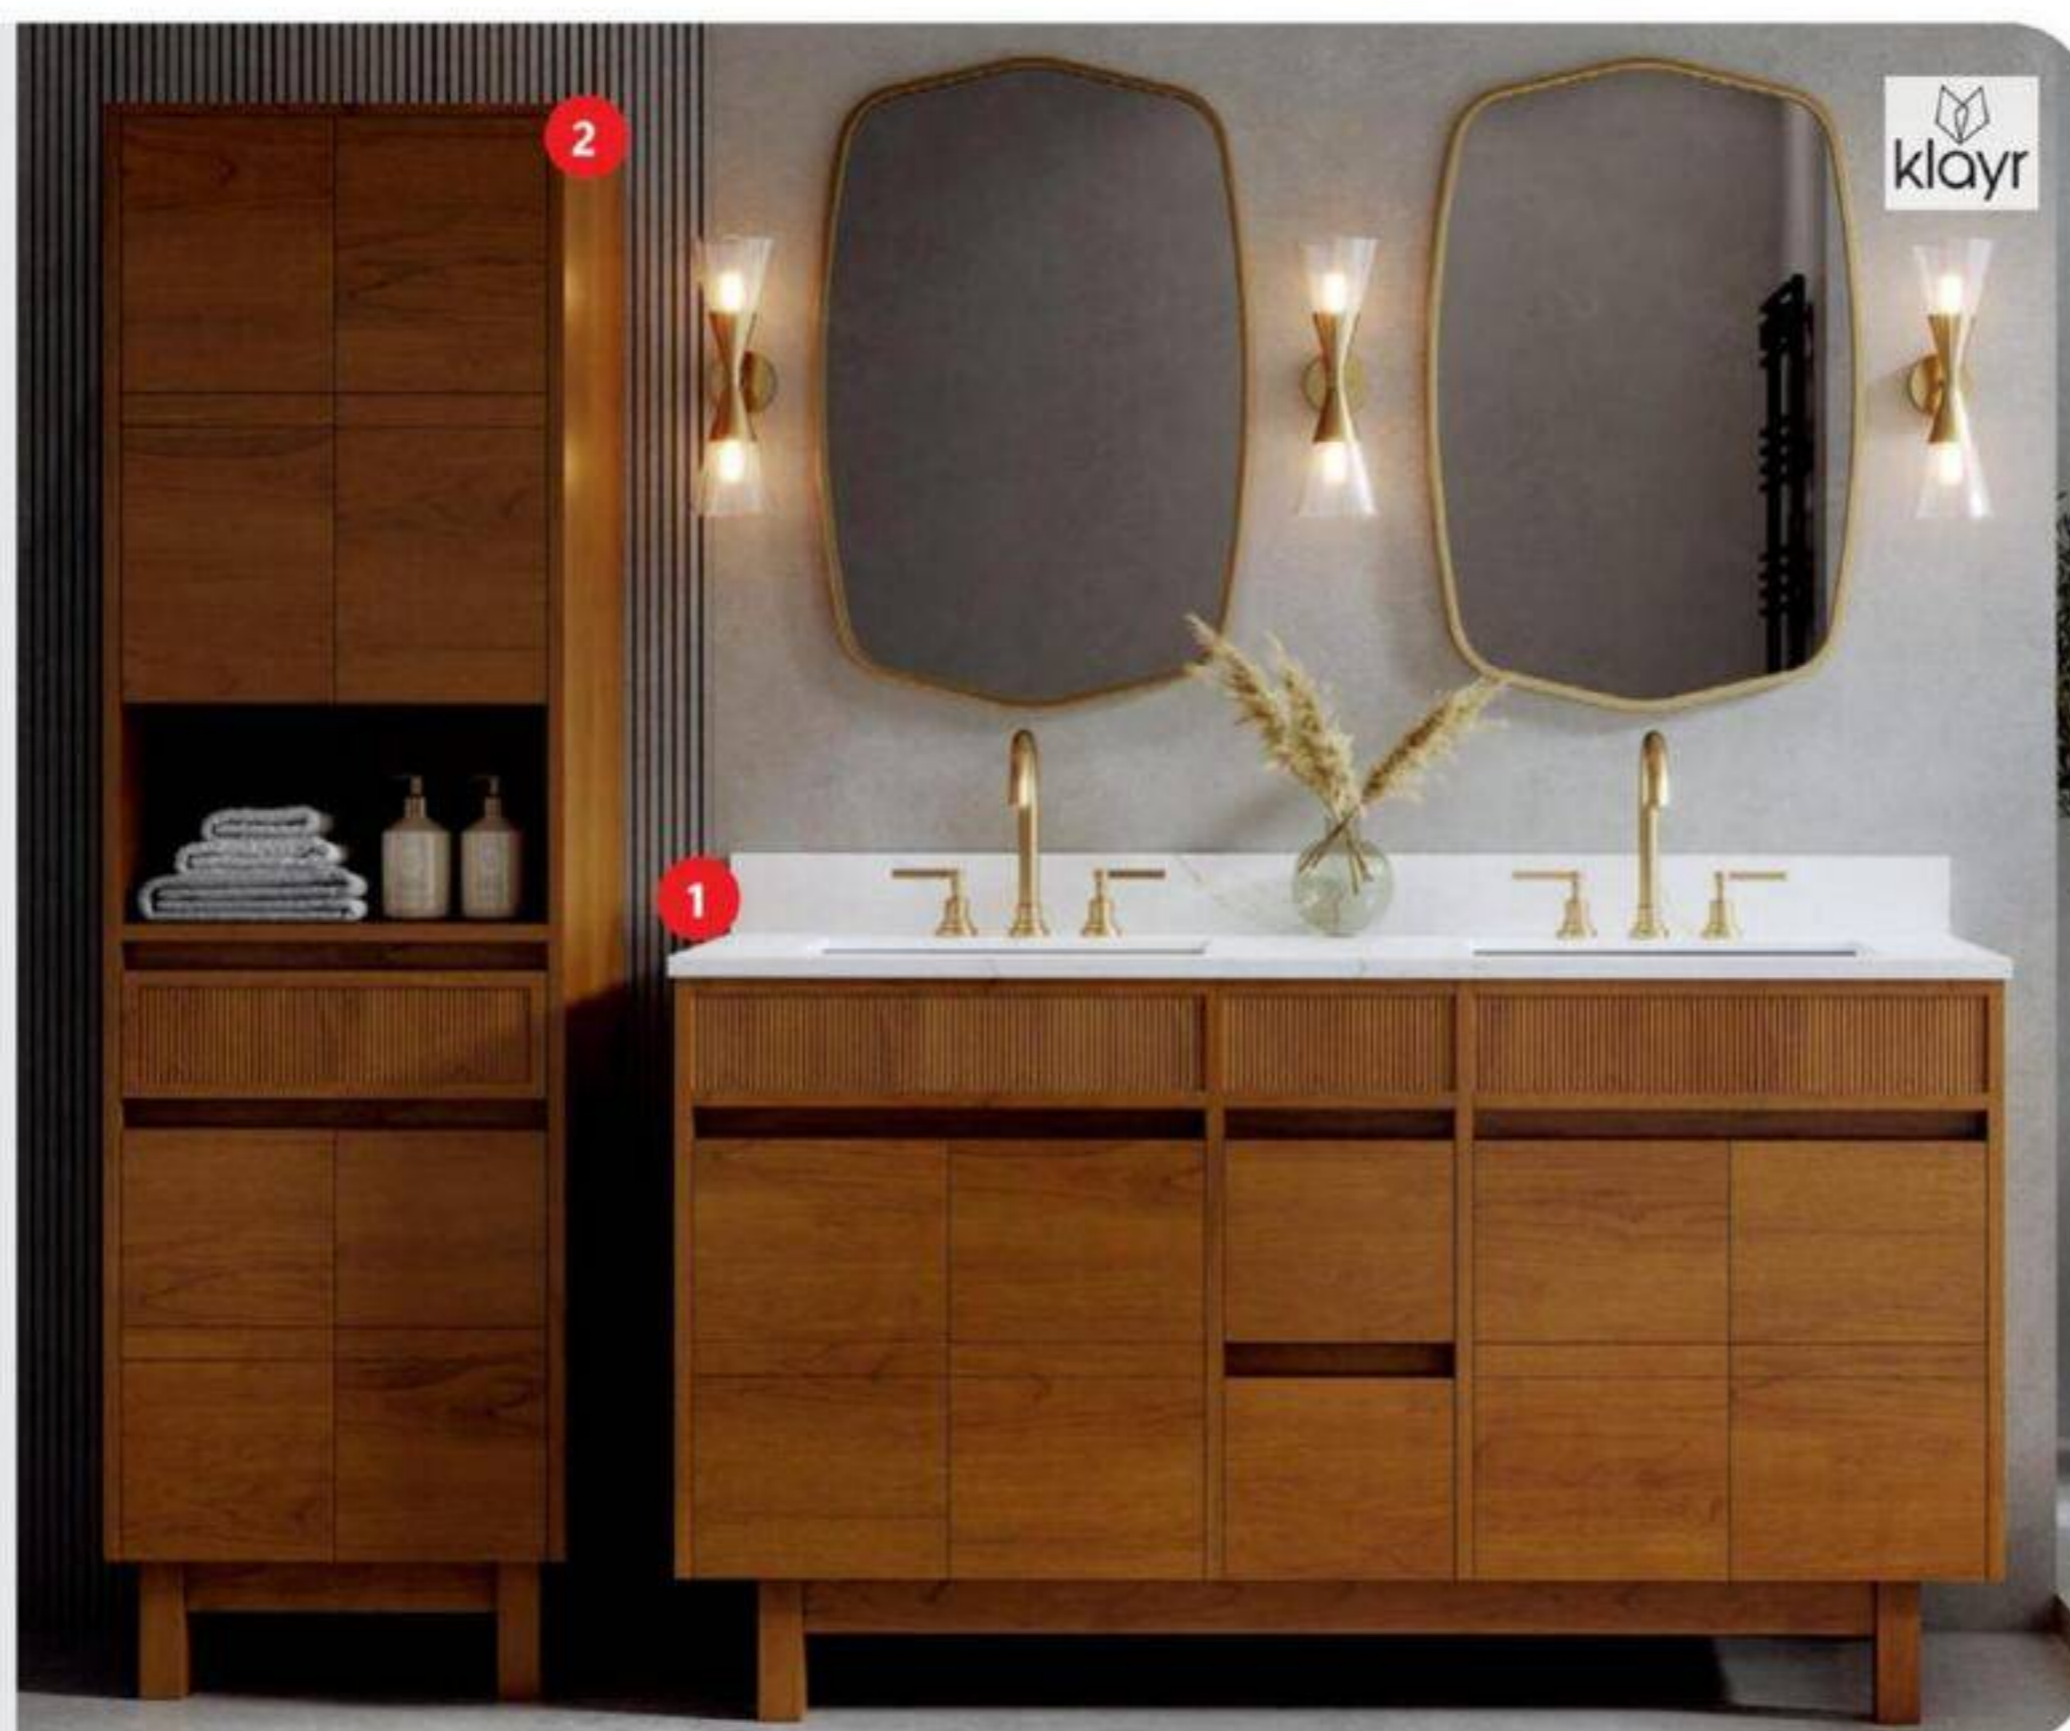

2 Armoire à linge Eameswood

Eameswood linen cabinet

17" x 21" x 74". 3221-433

Était 999,99$

699⁹⁷

ÉCONOMISEZ JUSQU'À 300$
SAVE UP TO

Toilettes Saniflo
Saniflo toilets