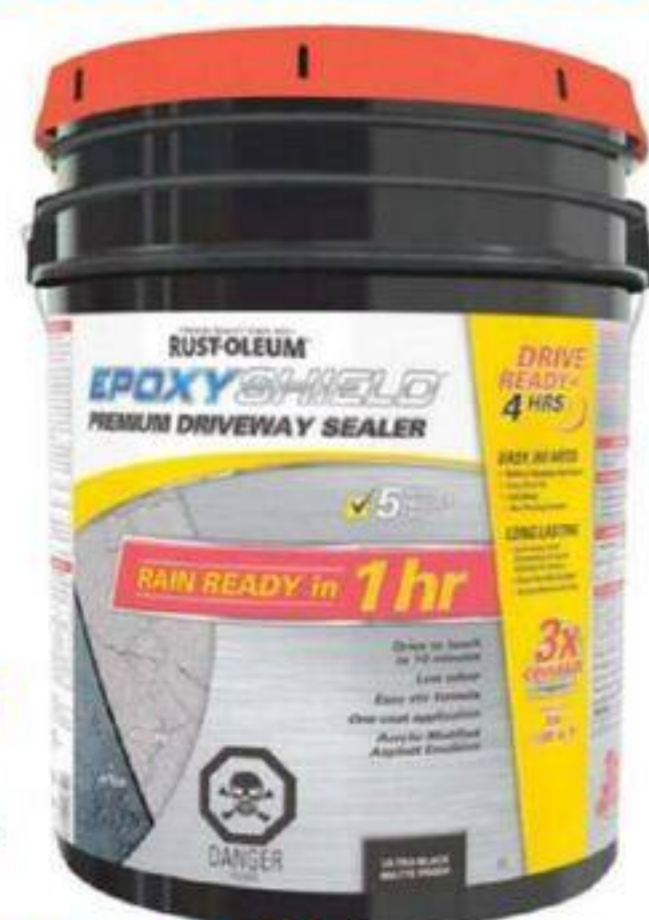

**NOUVEAU
PRIX
RÉDUIT**

Économisez 17 %

48⁴⁰ $

ÉTAIT ~~58,40 $~~

RUST-OLEUM Epoxyshield Scellant pour
voies d'accès pour autos en...
(1000788777)