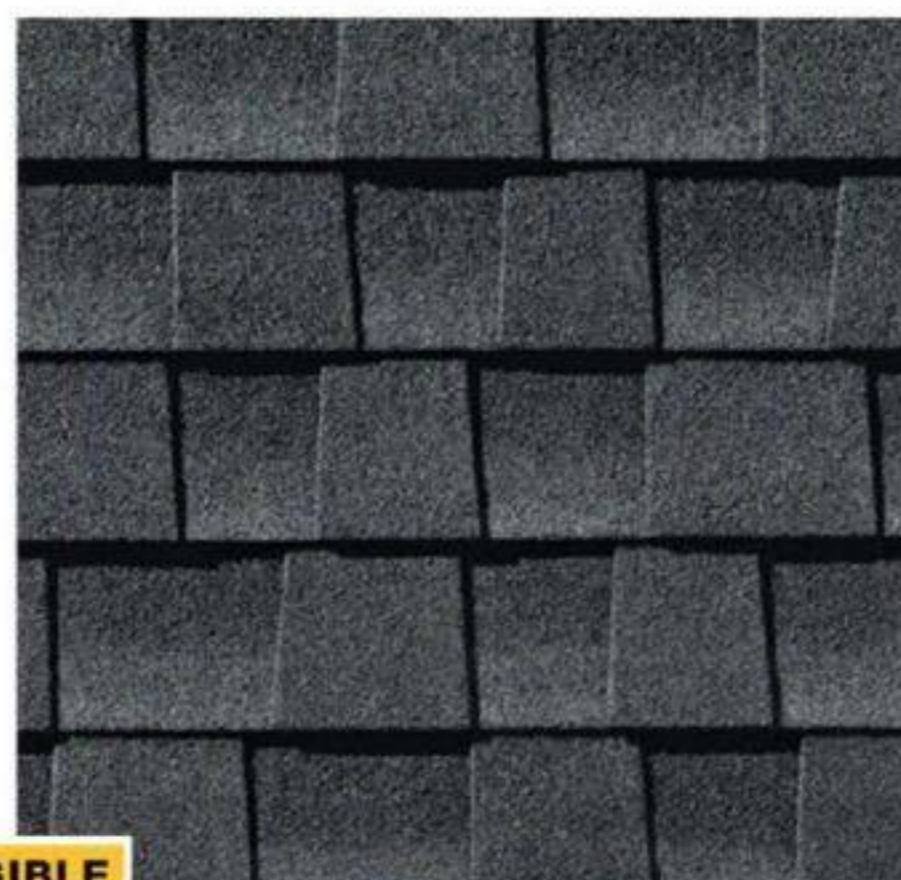

Planche de terrasse rainurée de 0,82 po x 5,5 po x 12 pi **84.84 \$** chacun

**NOUVEAU**  
**PRIX RÉDUIT**

**Économisez 7 %**

**72<sup>98</sup> \$**

**ÉTAIT 78,45 \$**

**Panneau Décoratif de 34po x 68po en Motif Boardwalk**  
(1001605011)

**ÉLIGIBLE**  
**PRIX DE GROS**

**41<sup>93</sup> \$**

**GAF Timberline HDZ Bardeaux laminés, anthracite**  
(1000731181)

**29<sup>16</sup> \$**  
le pi. lin.

**Garde-corps en acier préassemblé de 42 po • 36 po** aussi disponible