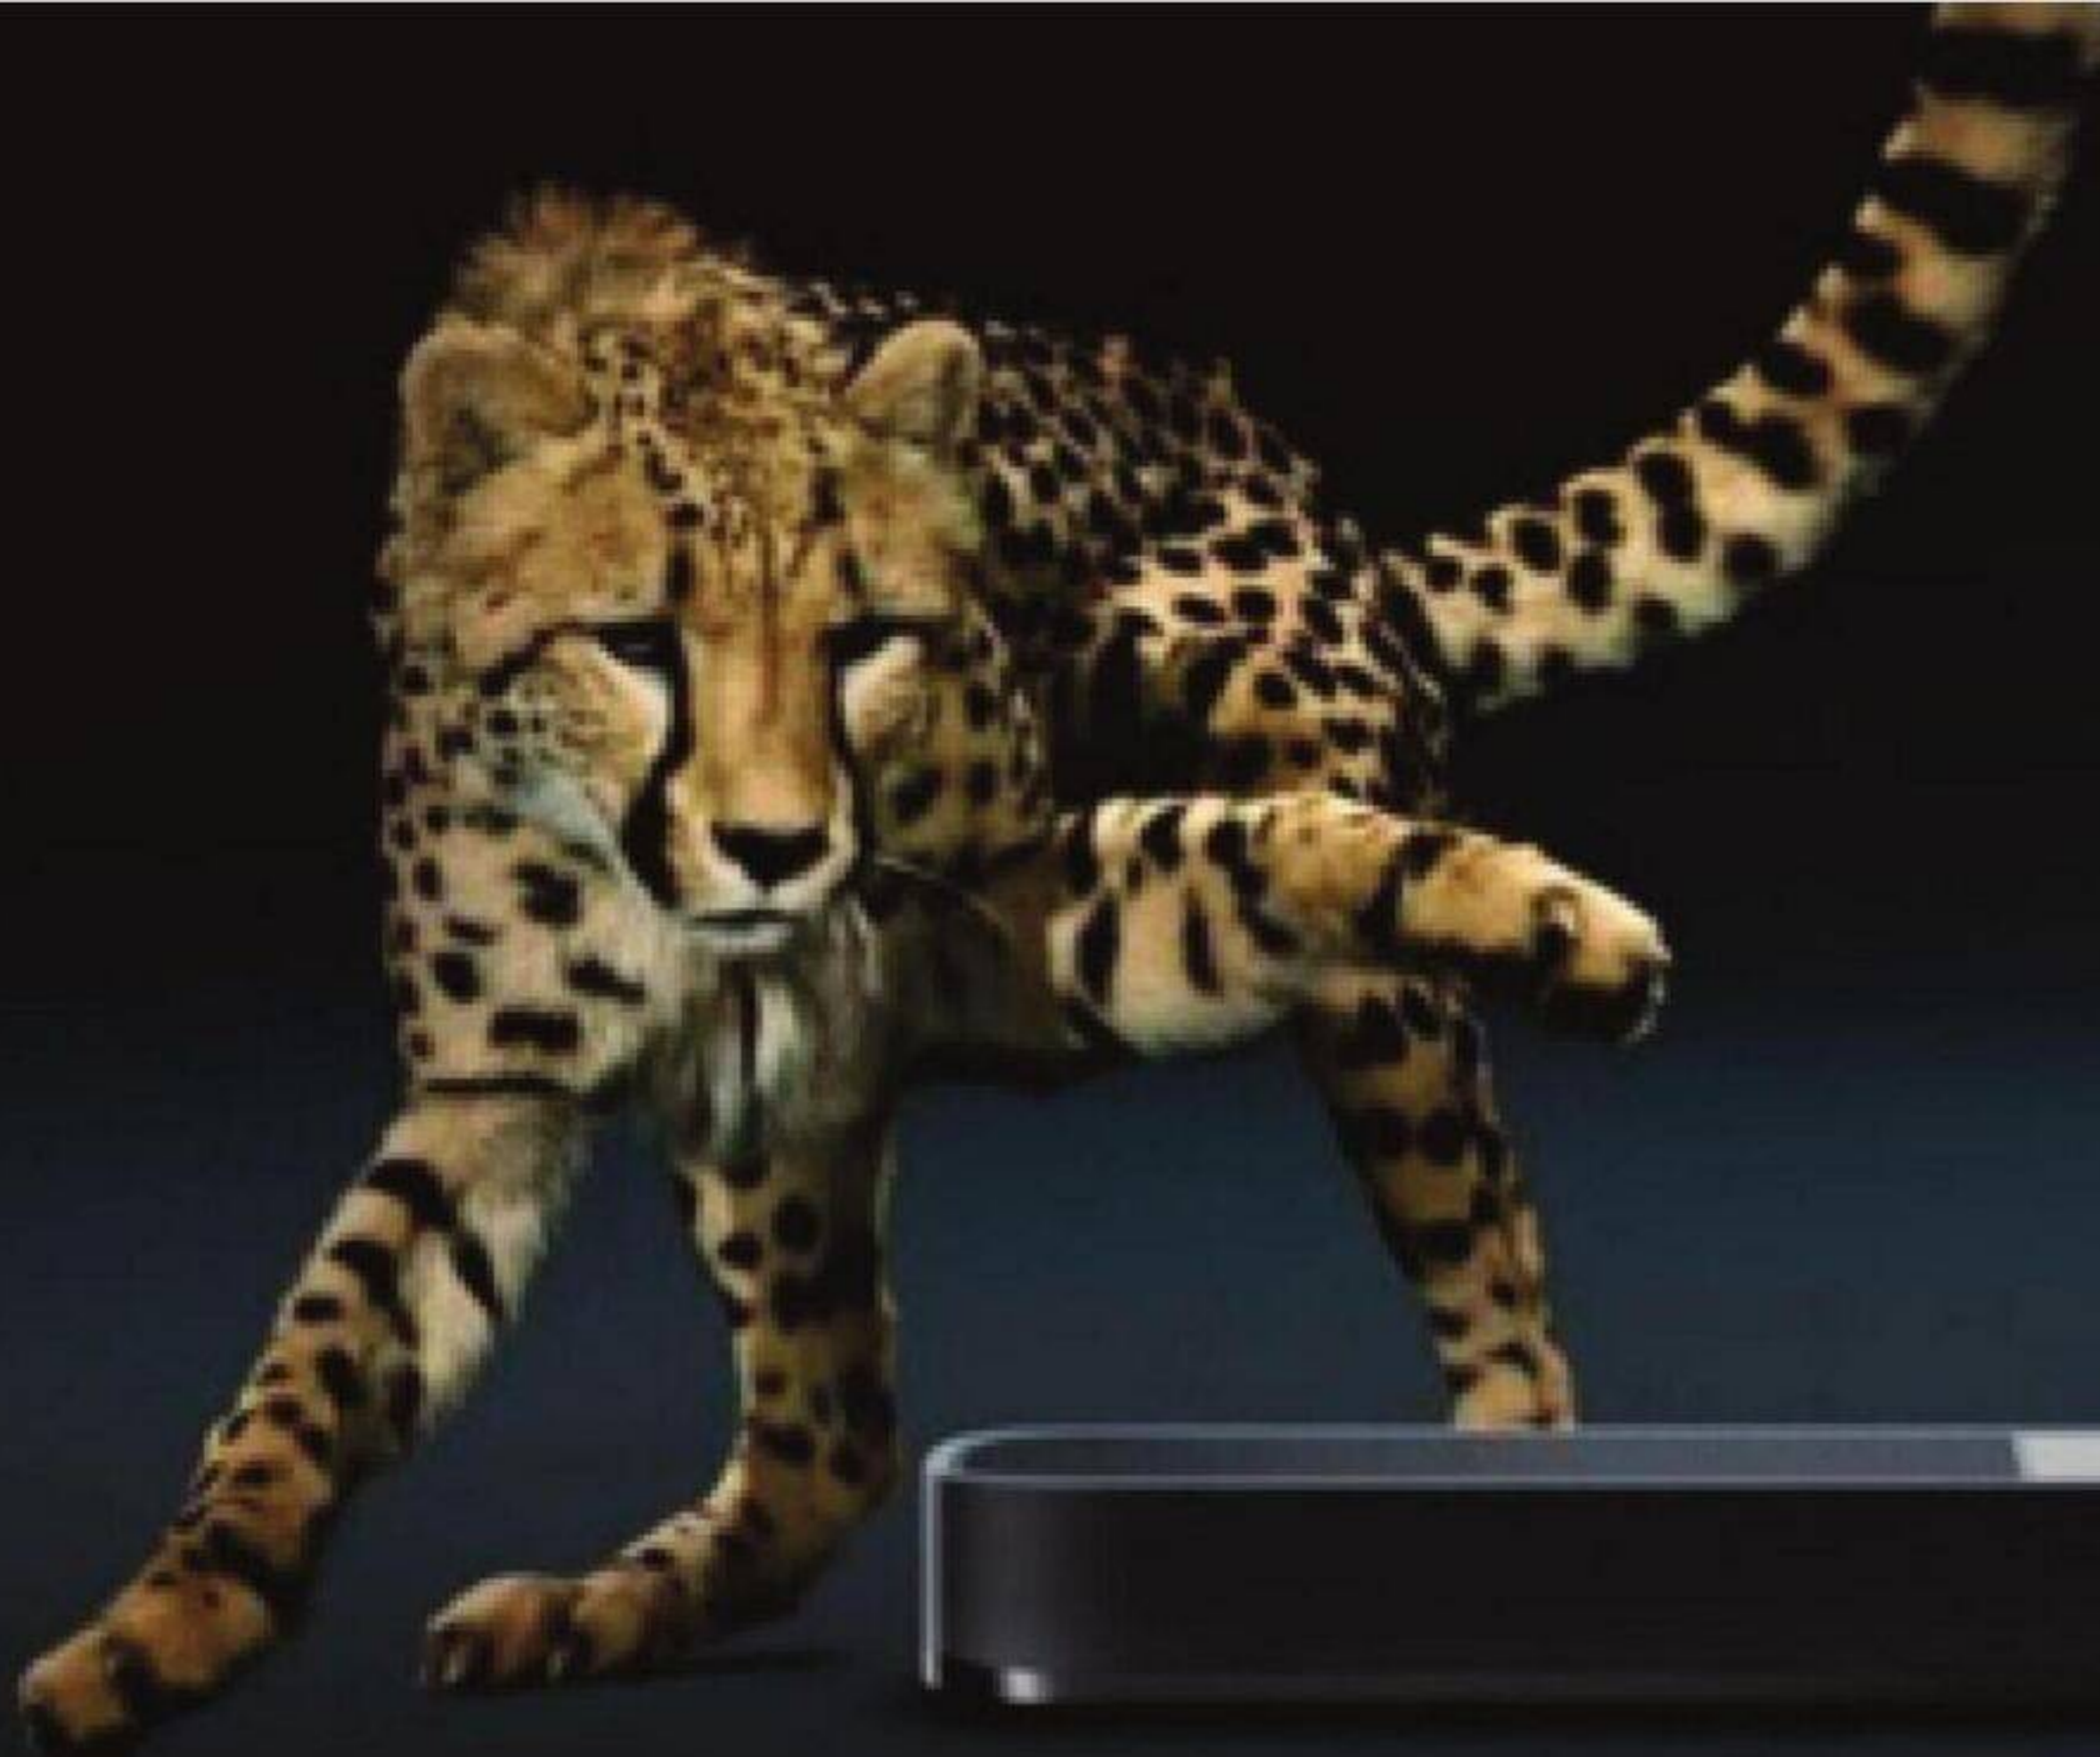

SENNHEISER

LE SON LE PLUS IMMERSIF AU MONDE. UNE EXPÉRIENCE PRIMITIVE.