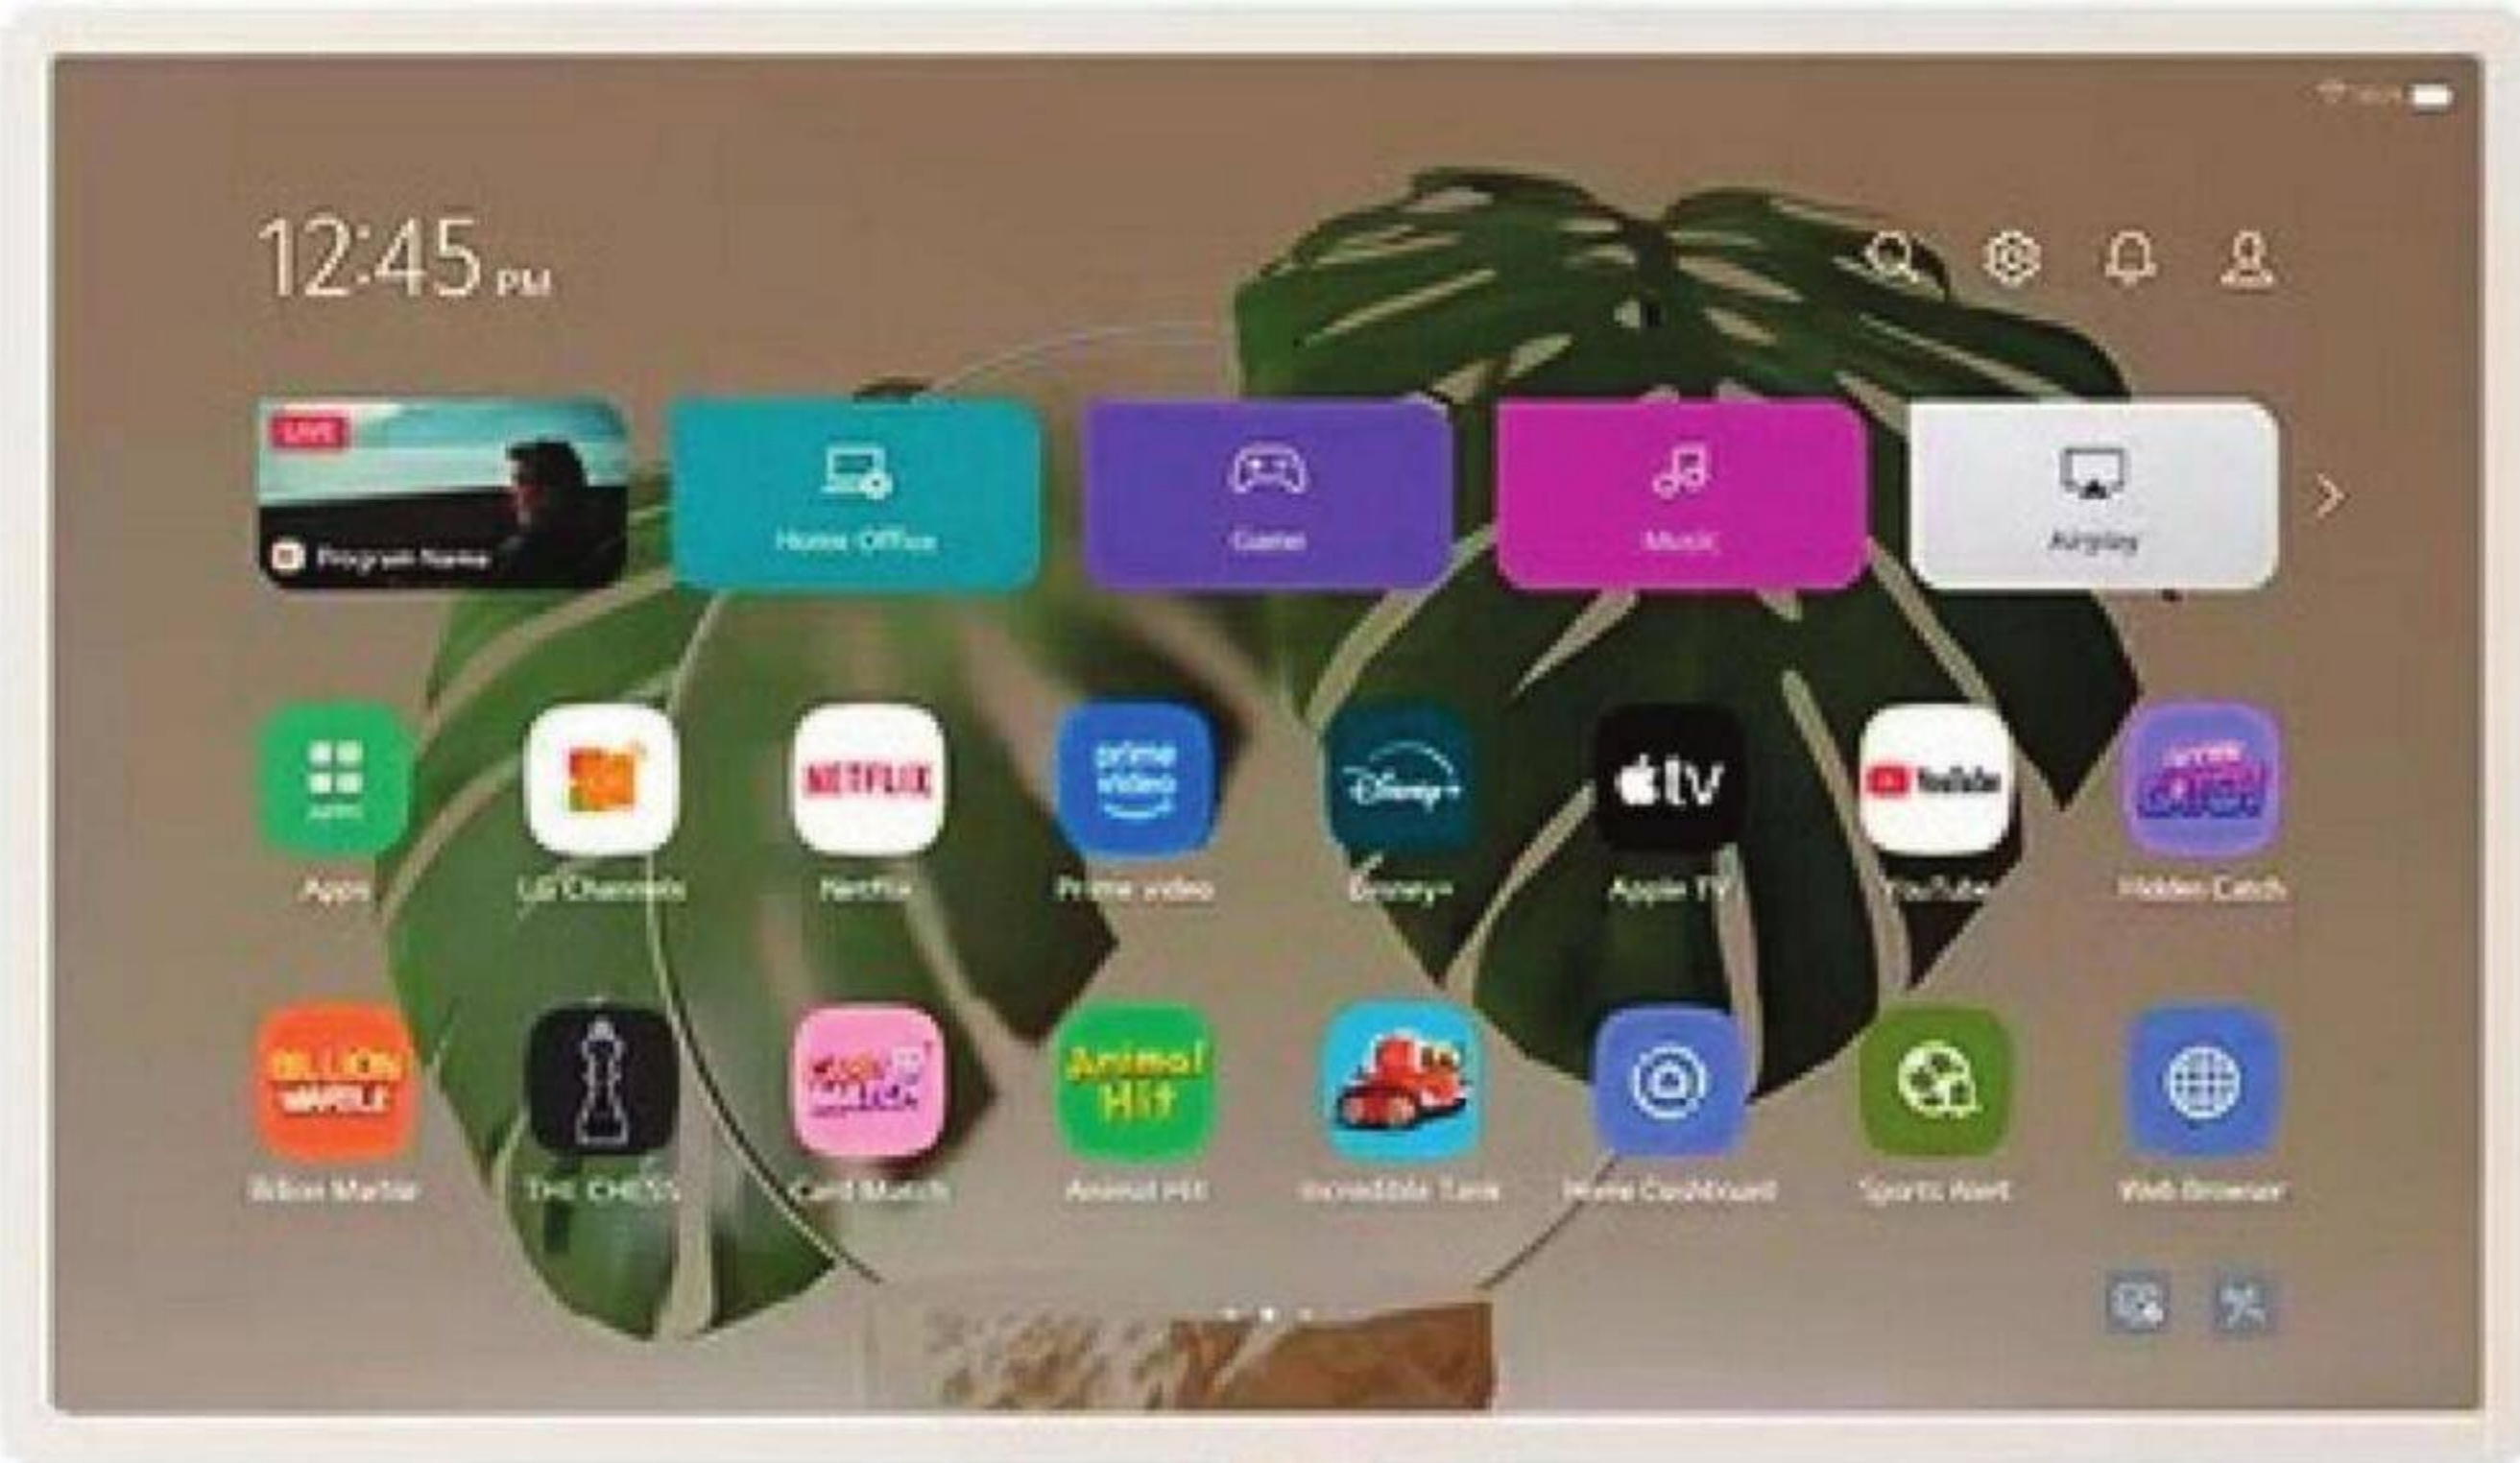

**CENTRE HI FI**  
40 ans

**Célébrez l'été  
en grand!**

**Prix plus bas en magasin  
que ceux annoncés ici!**

*Tous les détails dans l'une de nos succursales*

Jusqu'à  
**60%**  
de rabais

*Tous les détails dans l'une de nos succursales*

# Écran tactile super portable LG StanbyME 2 de 27 pouces

27LX6TYGA PDSF : 1505,49\$  
**27"** **1305,49**  
ÉCRANS INCLUS

Écran détachable et ultra portable avec port USB-C et batterie intégrée offrant jusqu'à 4 heures de lecture