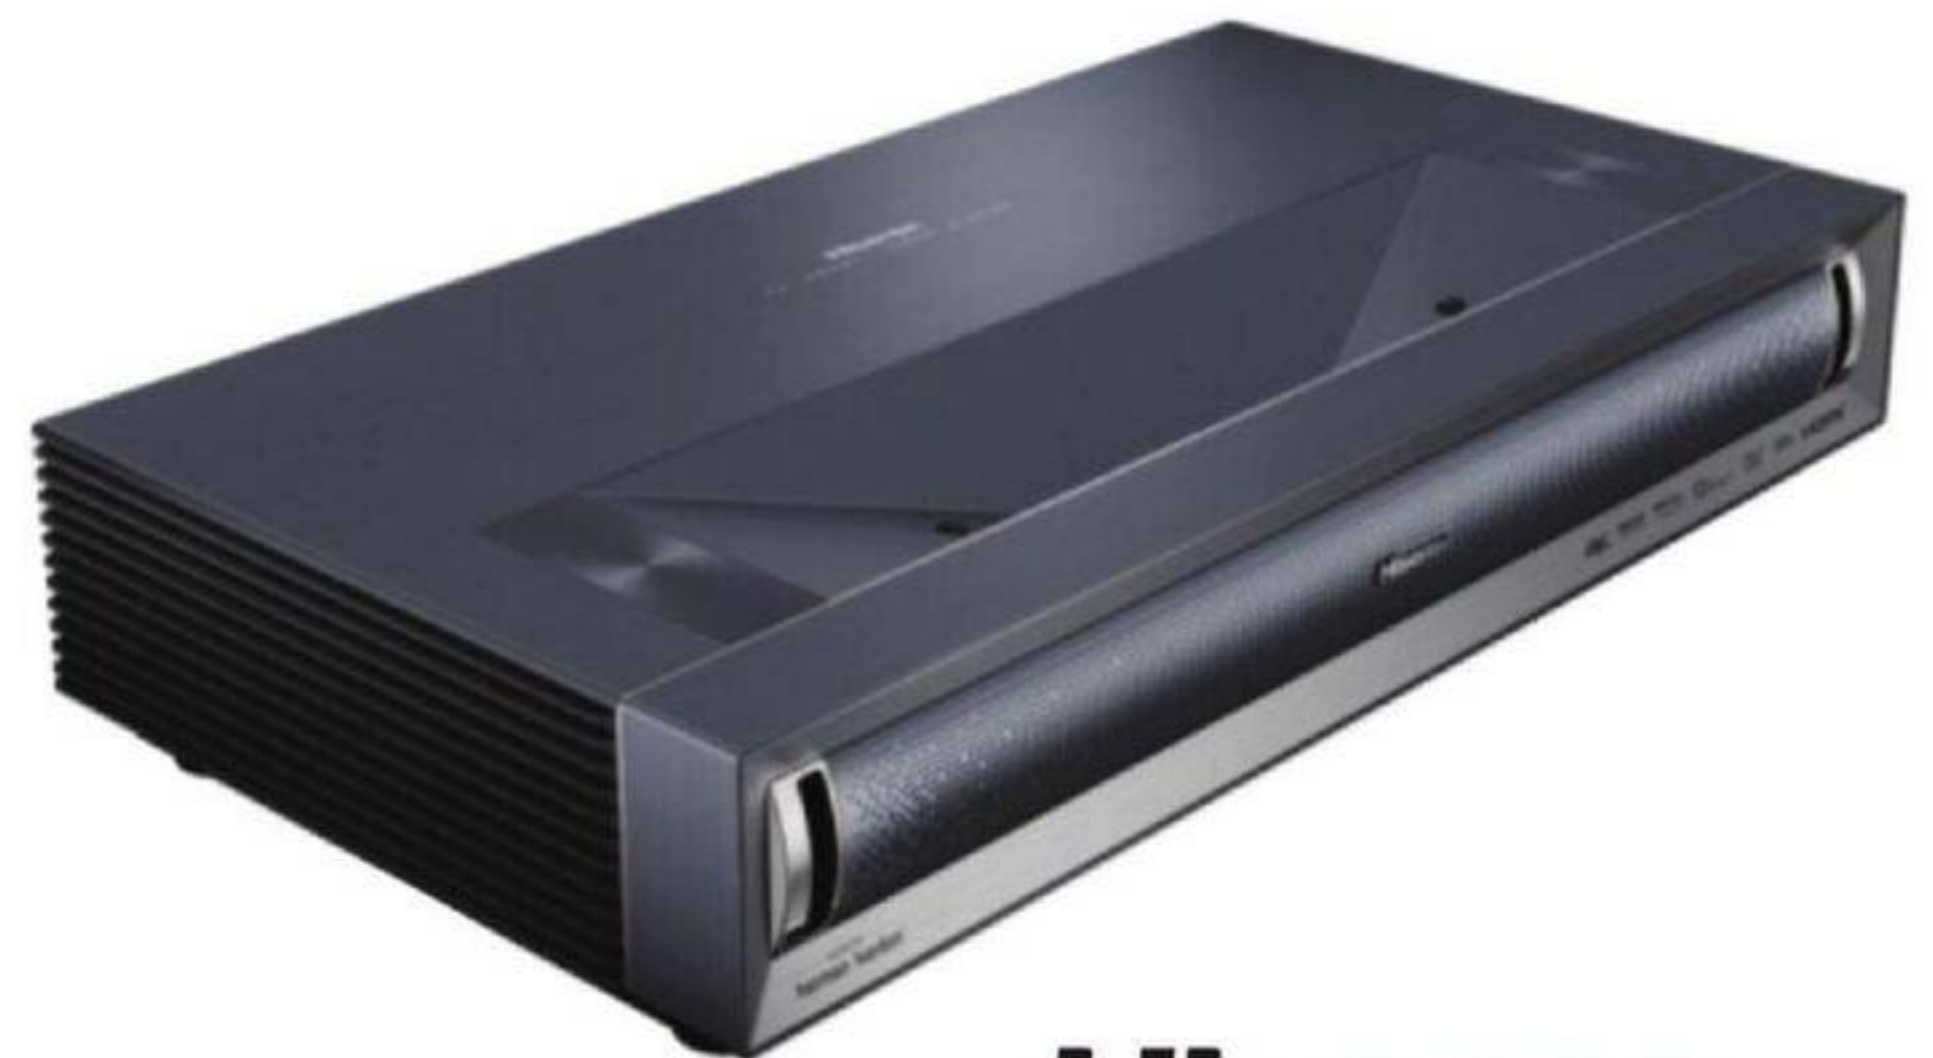

Tous les détails dans l'une de nos succursales

**Hisense**

MINI PROJECTEUR  
INTELLIGENT À TRIPLE LASER  
DE 65" À 300"

~~PDSF: 3299.99\$~~ C2-ULTRA

**2449.99**  
ÉCOFRAS INCLUS

BOÎTE OUVERTE LIQUIDATION

- CONÇU POUR XBOX
- 3000 LUMENS
- ZOOM OPTIQUE
- SYSTÈME AUDIO JBL 2.1