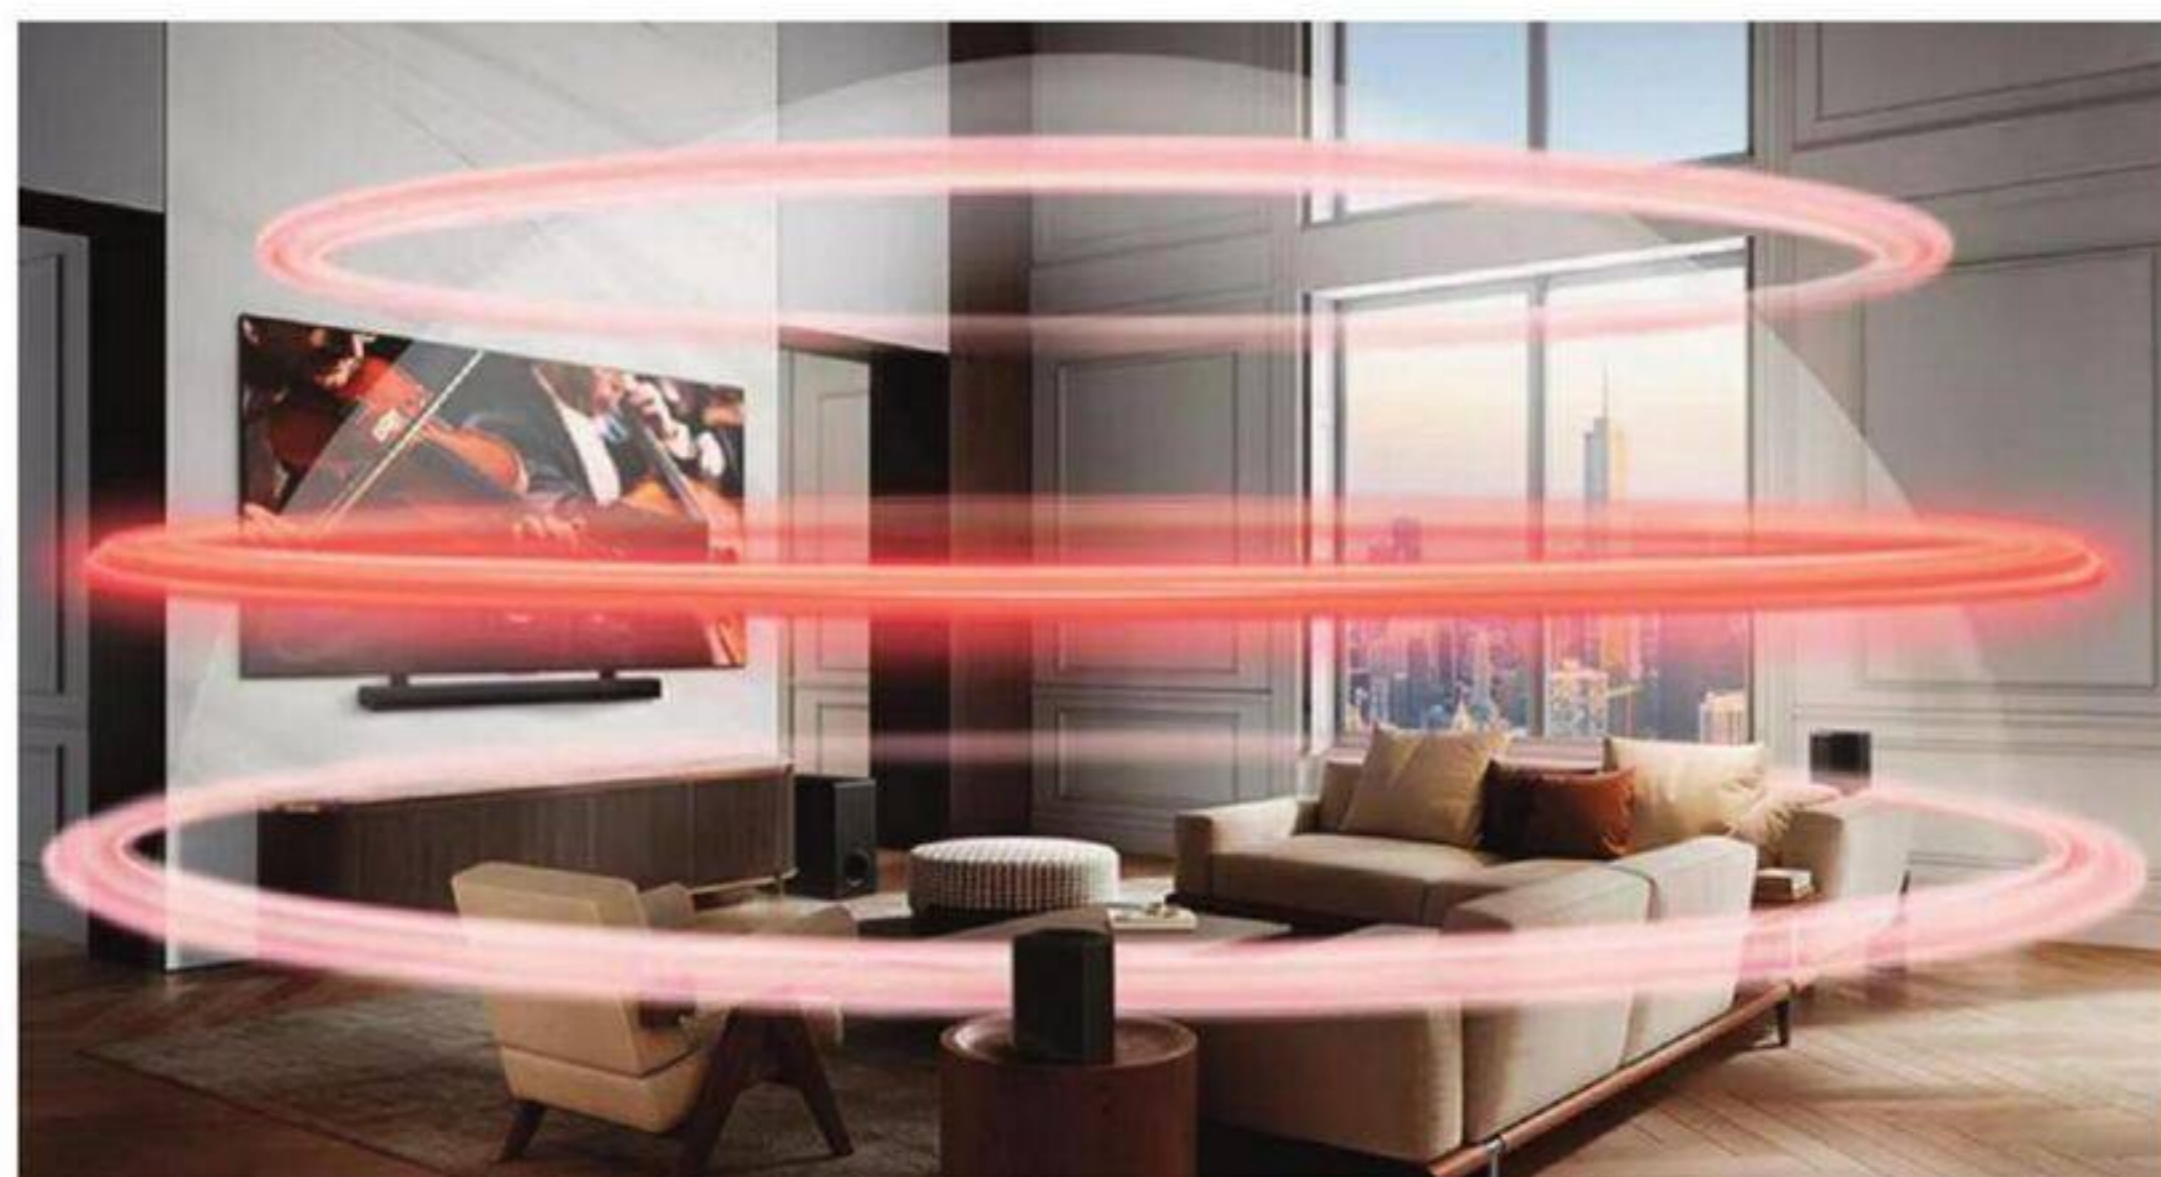

VOTRE CENTRE D'EXPERTISE EN IMAGE ET SON

CENTRE HI FI

40 ans

Prix encore **PLUS BAS** en magasin que ceux annoncés ici !

Tous les détails dans l'une de nos succursales

LG

BARRE DE SON LG S90TR POUR CINÉMA MAISON
AVEC HAUT-PARLEURS ARRIÈRE DOLBY ATMOS, 7.1.3 CANAUX

dts x
DOLBY ATMOS

PDSF: ~~1599.99$~~ S90TR
699⁹⁹
ÉCOFRANS INCLUS

SAMSUNG

DOLBY ATMOS

11.1.4 CANAUX BARRE DE SON
AVEC DOLBY ATMOS ET CAISSON SANS FIL

PDSF: ~~2199.99$~~ HWQ990F
1899⁹⁹
ÉCOFRANS INCLUS

À L'ACHAT D'UN TÉLÉVISEUR SAMSUNG

NOUVEAU 2026

dts x
DOLBY ATMOS
Bluetooth

DENON HOME 550
UNE BARRE DE SON COMPACTE
SON SURROUND 3D DOLBY ATMOS ET DTS:X.

PDSF: ~~899.99$~~ HOME 550
719⁹⁹
ÉCOFRANS INCLUS
BOÎTE OUVERTE LIQUIDATION

YAMAHA
Bluetooth DOLBY ATMOS

PDSF: ~~1299.95$~~ SRX50A

599⁰⁰
ÉCOFRANS INCLUS

TRUE X BARRE DE SON
AVEC CAISSON DE BASSES SANS FIL