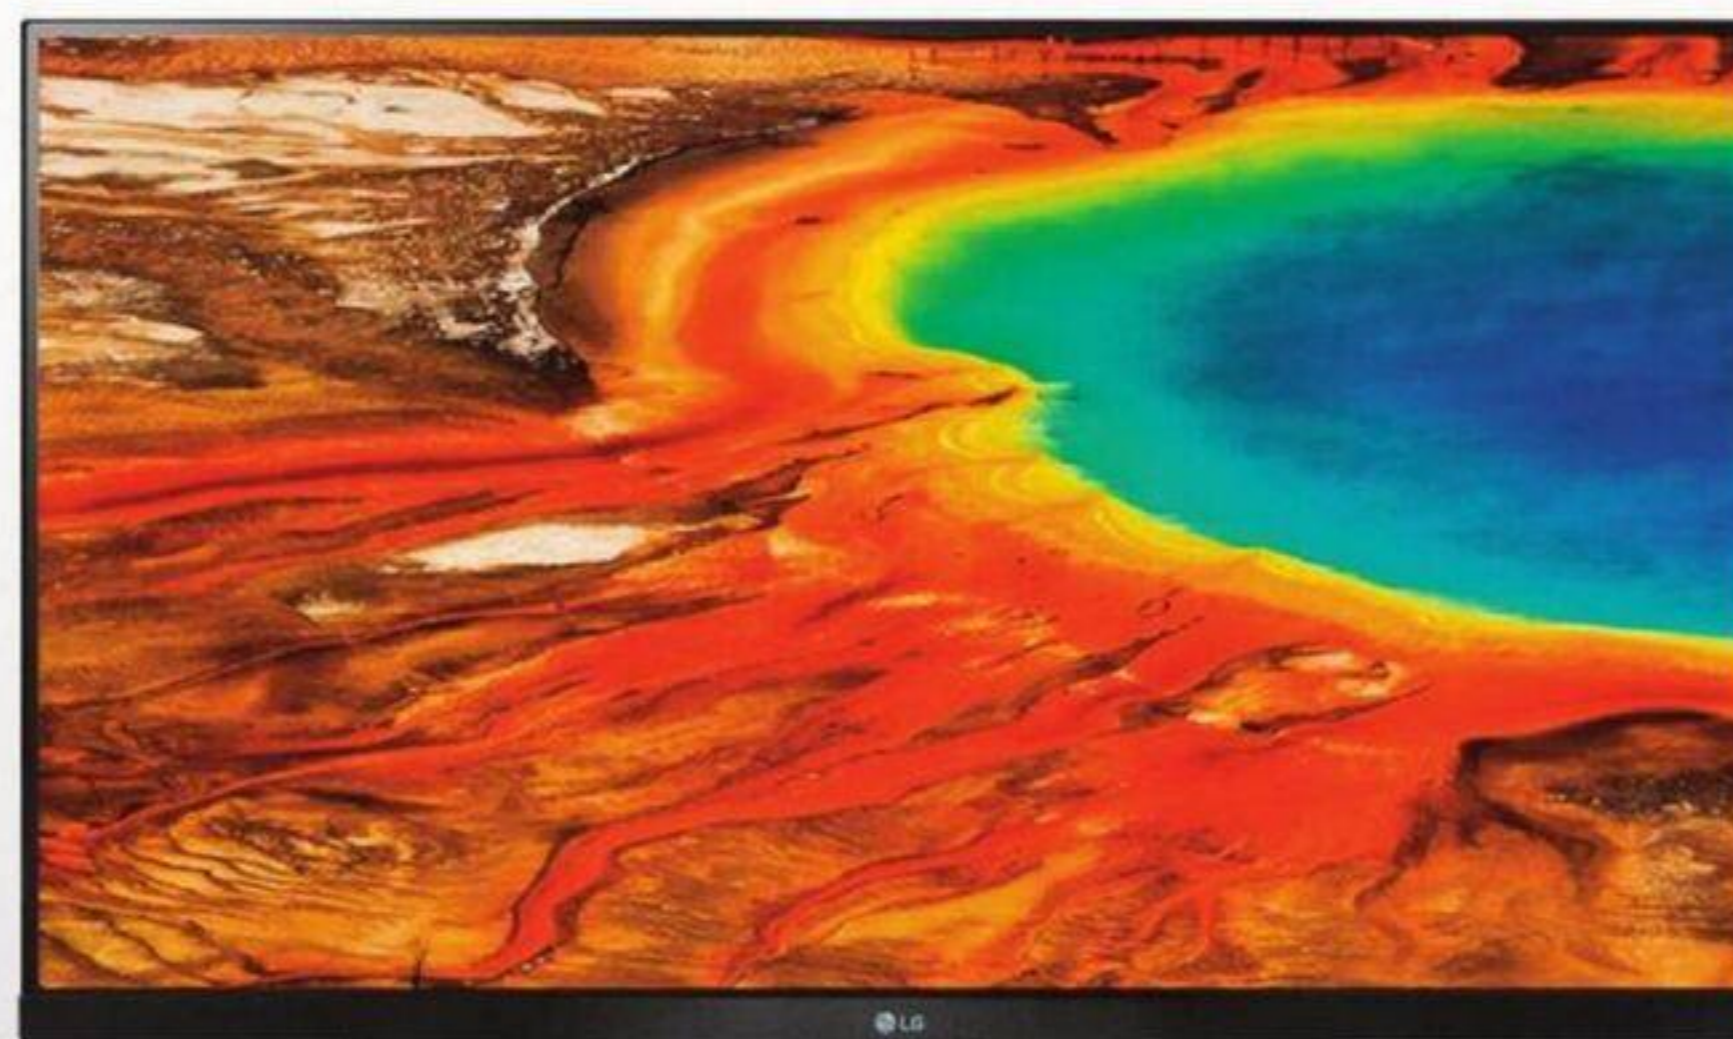

LIQUIDATION

GRAND SOLDE DE LIQUIDATION CONTINUE

Certains items sont en quantités limités, démonstrateurs, en fin de ligne ou boîtes ouvertes.
Communiquez avec l'un de nos conseillers experts durant les heures d'ouvertures de nos succursales afin de vous assister.