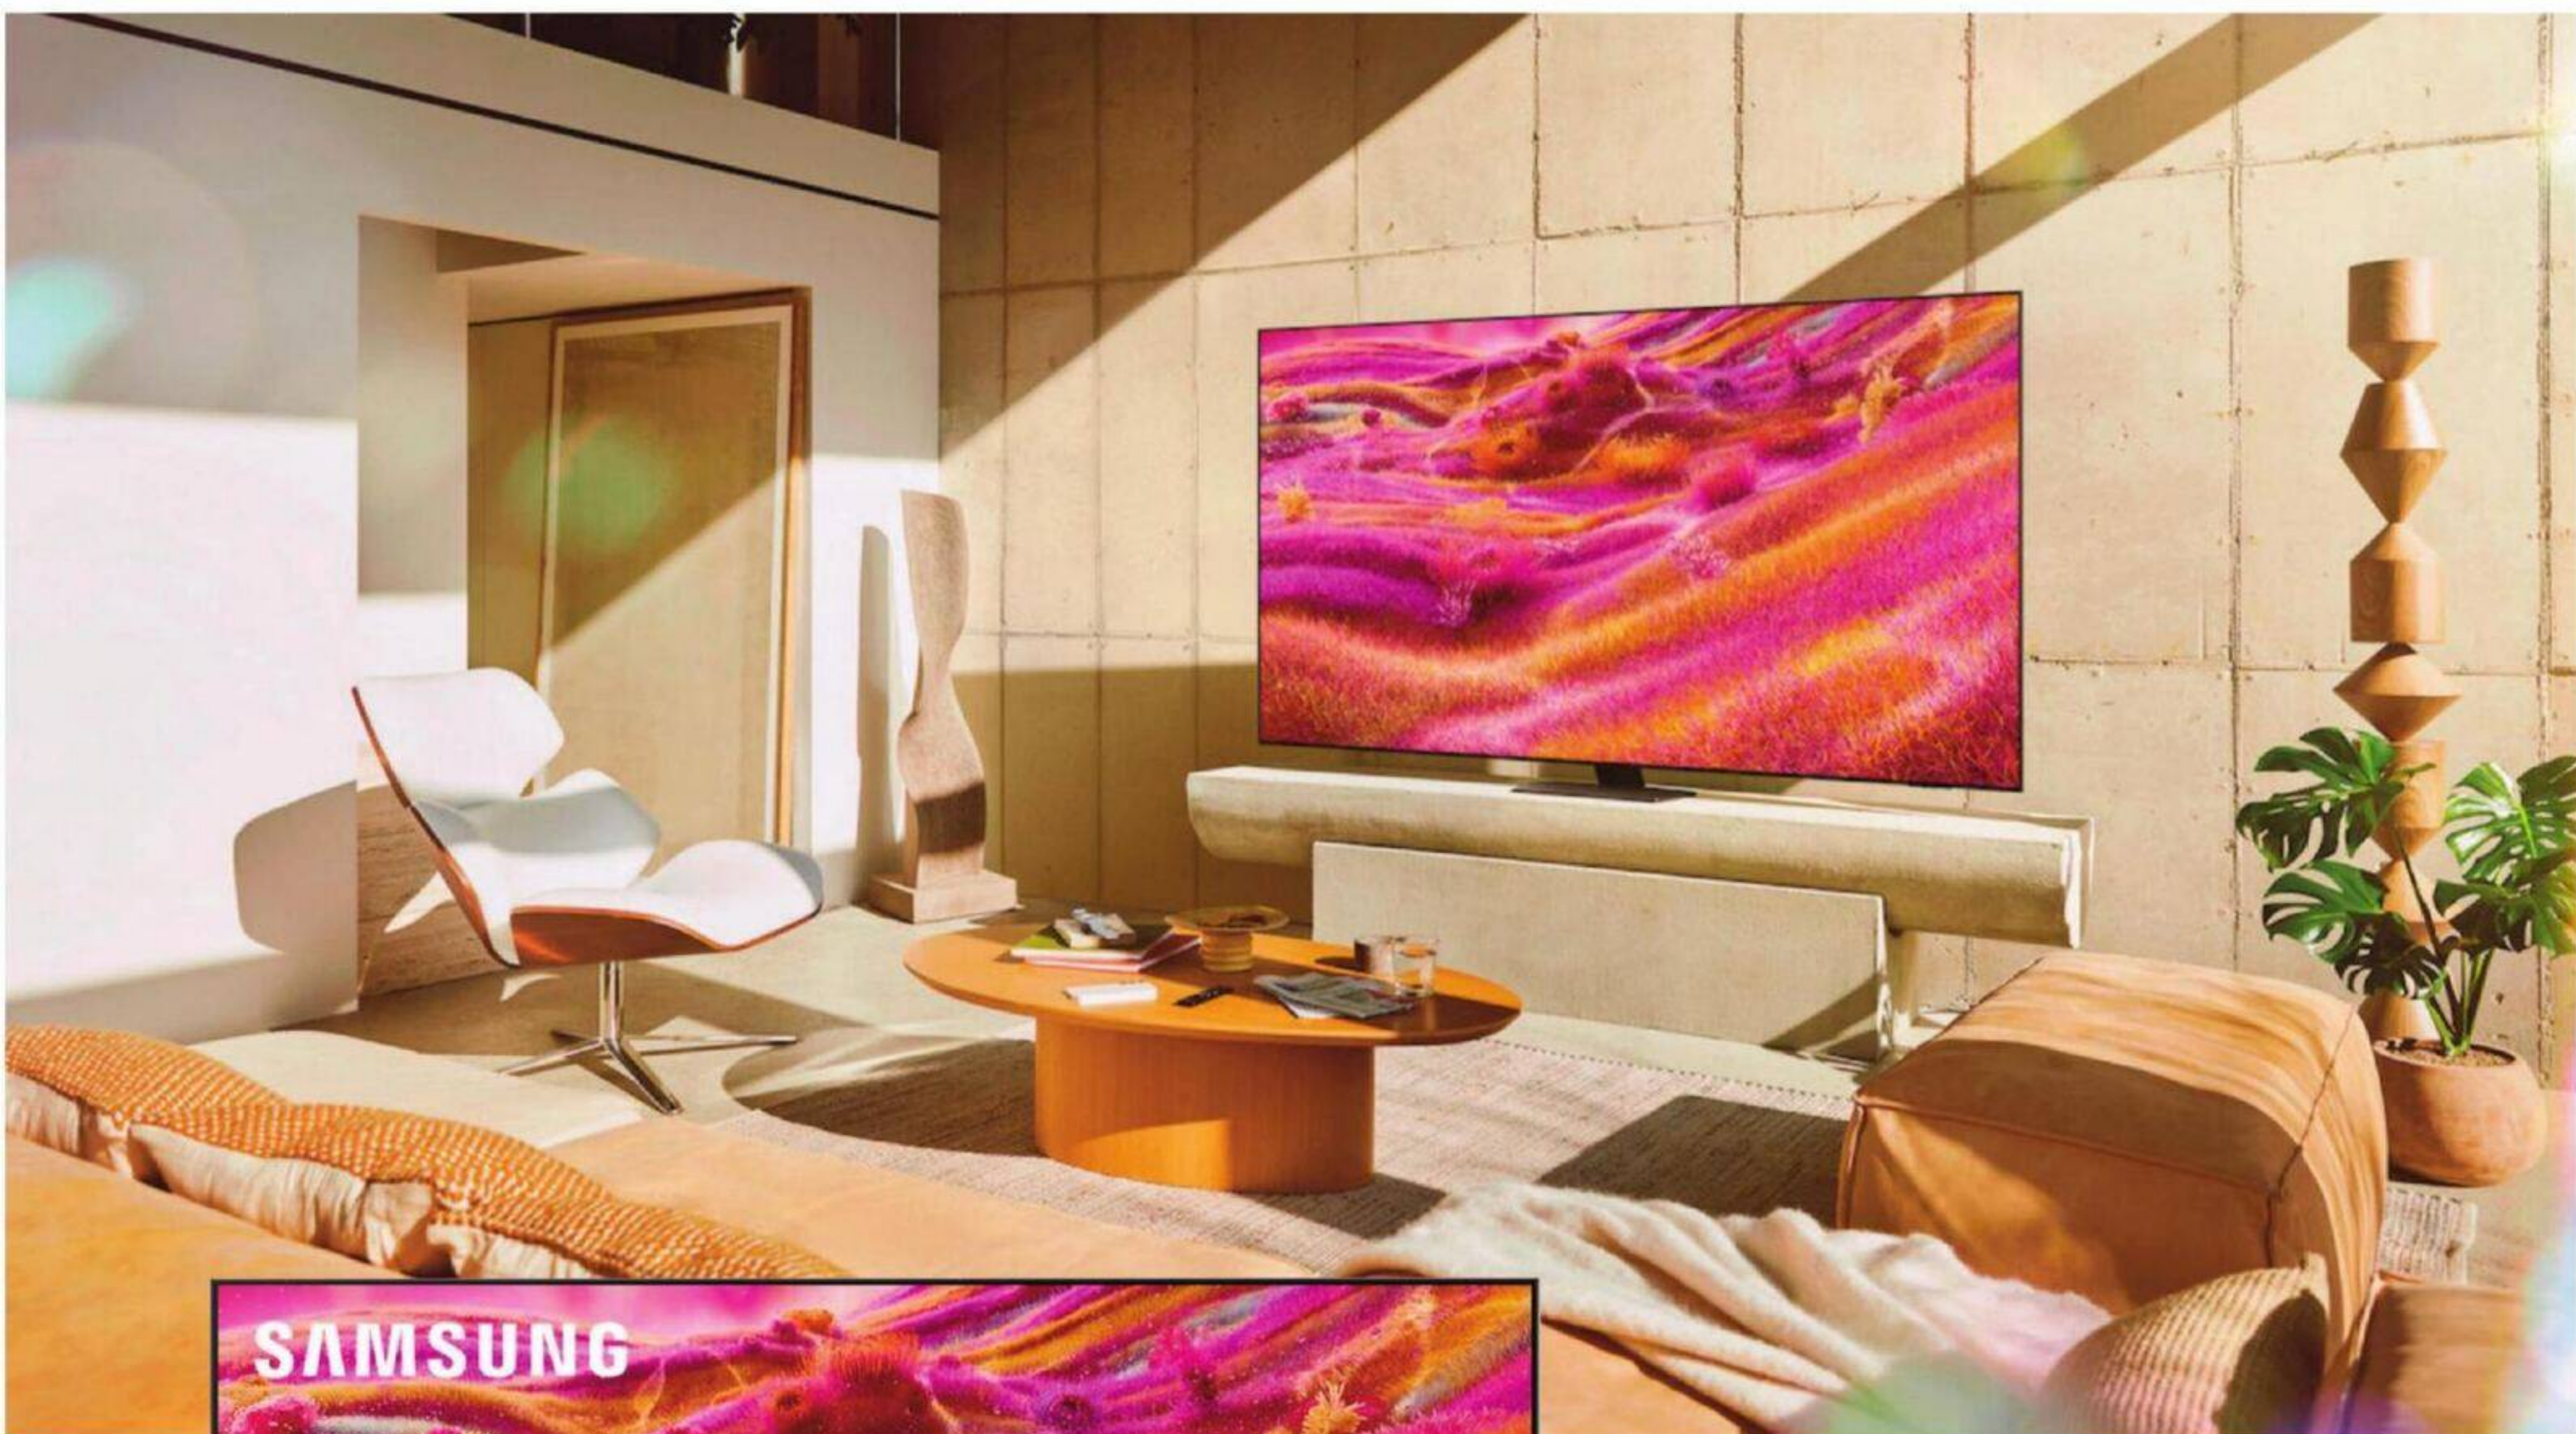

VOTRE CENTRE D'EXPERTISE EN IMAGE ET SON
CENTRE HI FI
40 ans

Prix encore **PLUS BAS** en magasin que ceux annoncés ici!
Tous les détails dans l'une de nos succursales

SAMSUNG **QLED**

SAMSUNG **QLED**

NÉO QLED QN90F 4K SAMSUNG
TÉLÉVISEUR INTELLIGENT VISION AI (2025)

PROPULSÉ PAR 128 RÉSEAUX NEURONAUX D'IA, CE PROCESSEUR D'IA AMÉLIORE VOTRE IMAGE ET VOTRE SON DE MANIÈRE REMARQUABLE.

QN90FA	PDSF : 2316,74$	QN90FA	PDSF : 3021,09$
55"	1816⁷⁴	65"	2021⁰⁹

BOÎTE OUVERTE LIQUIDATION