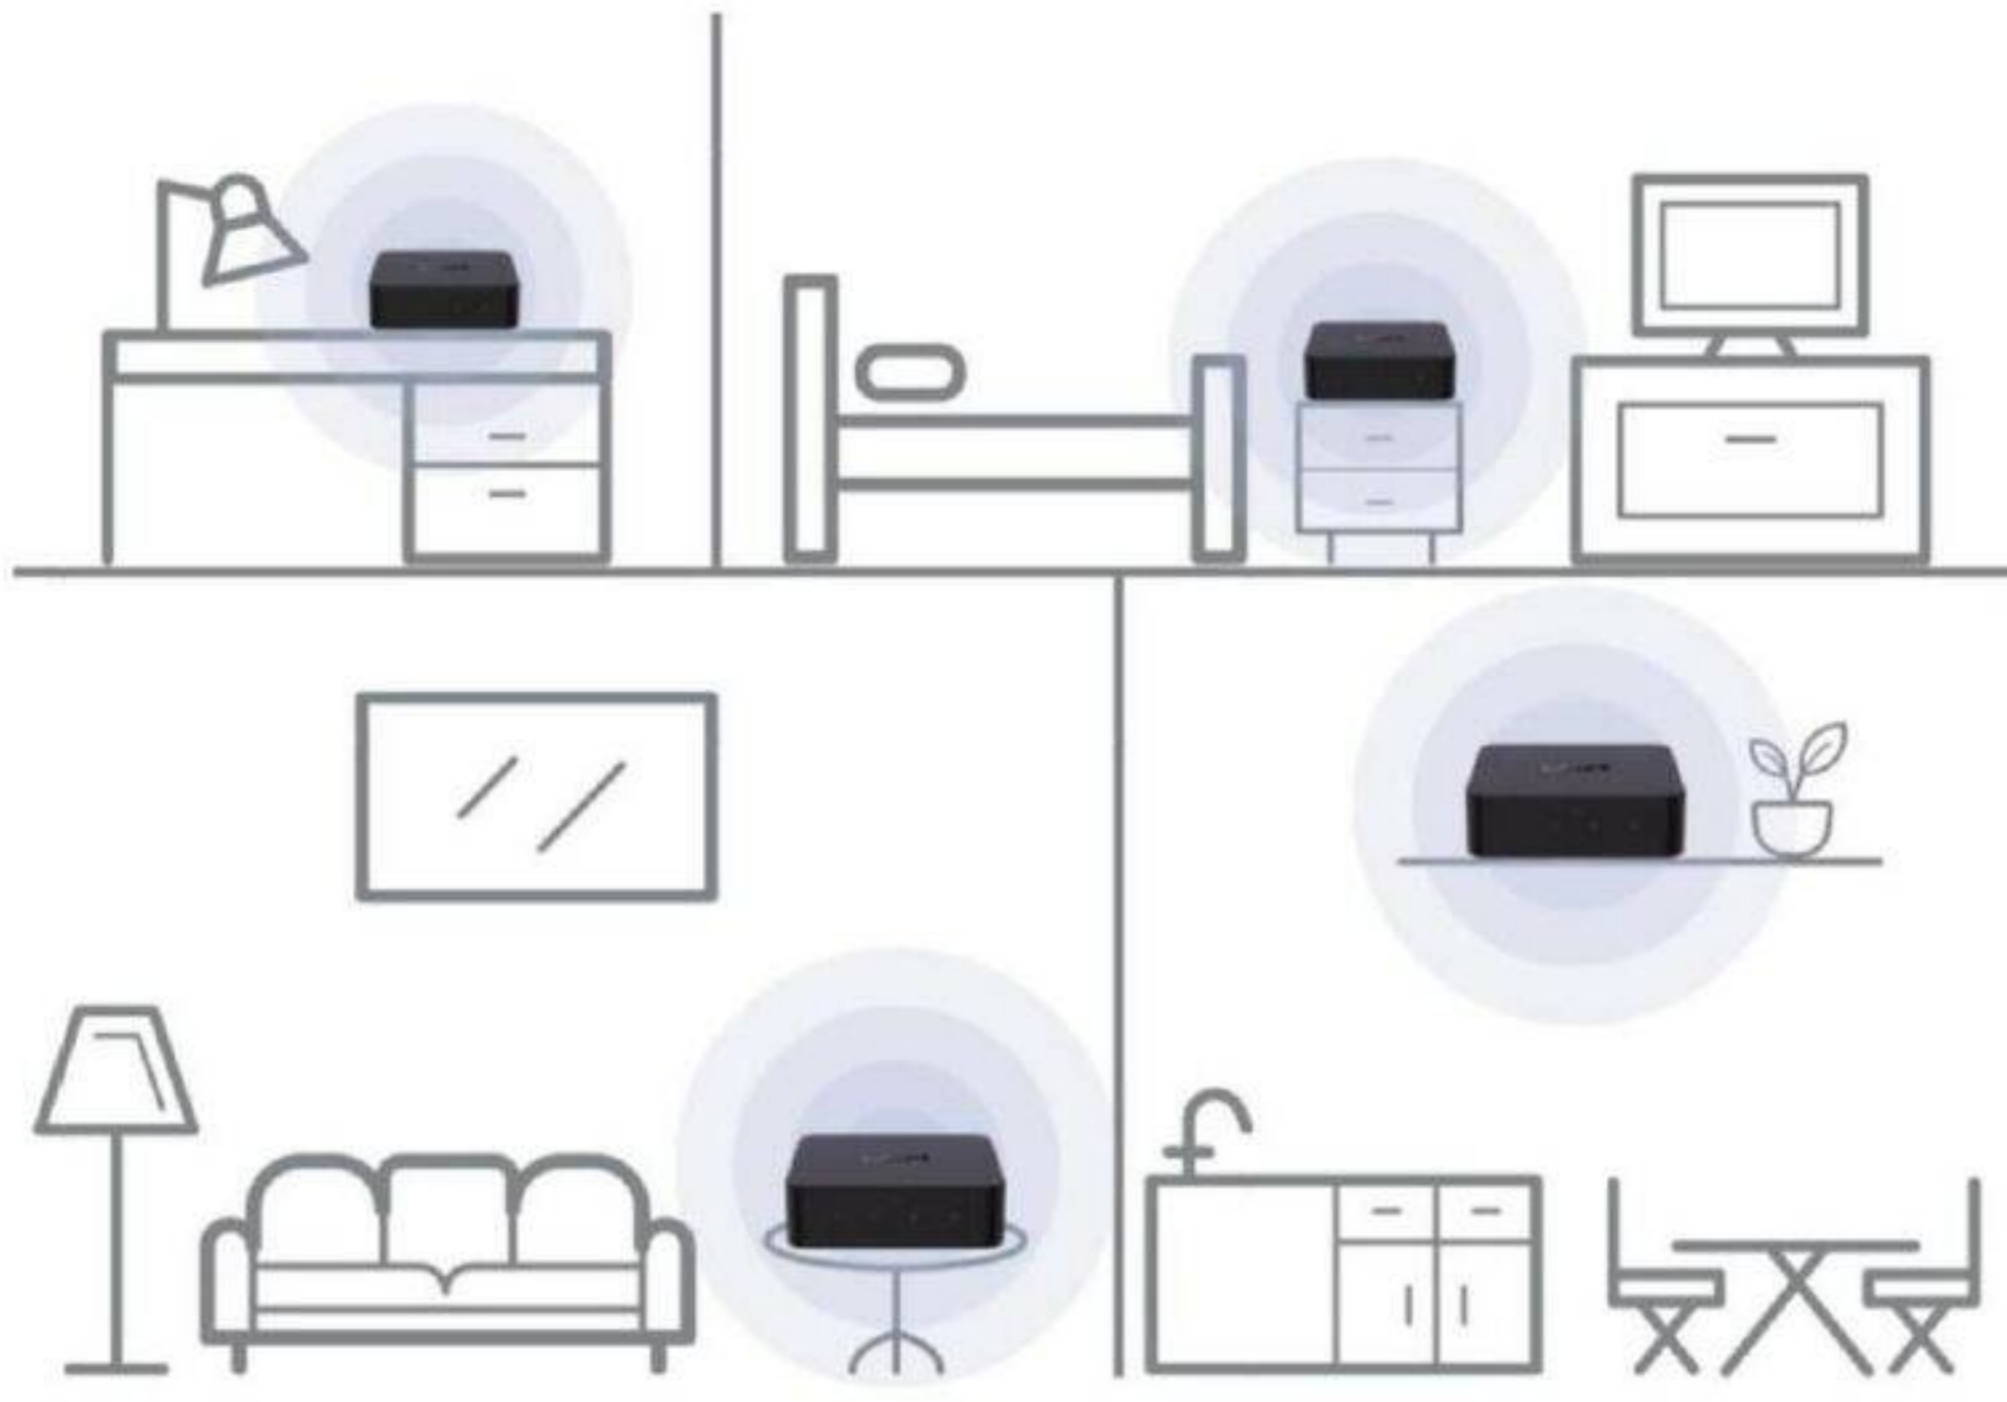

## ÉCOUTEZ DE LA MUSIQUE PARTOUT AVEC L'AUDIO MULTI-PIÈCES

Créez facilement votre système audio multiroom avec vos haut-parleurs AirPlay 2 existants, Amazon Echo et Google Home appareils. En utilisant vos appareils audio existants, vous pouvez créer un système audio multiroom plus flexible avec plusieurs appareils WiiM Pro, WiiM Minis ou Linkplay. WiiM Pro prend en charge le multiroom à partir de diverses entrées de sources audio, notamment les entrées WiFi, BT, Aux et SPDIF, ce qui le rend polyvalent avec presque toutes les options d'écoute de musique.