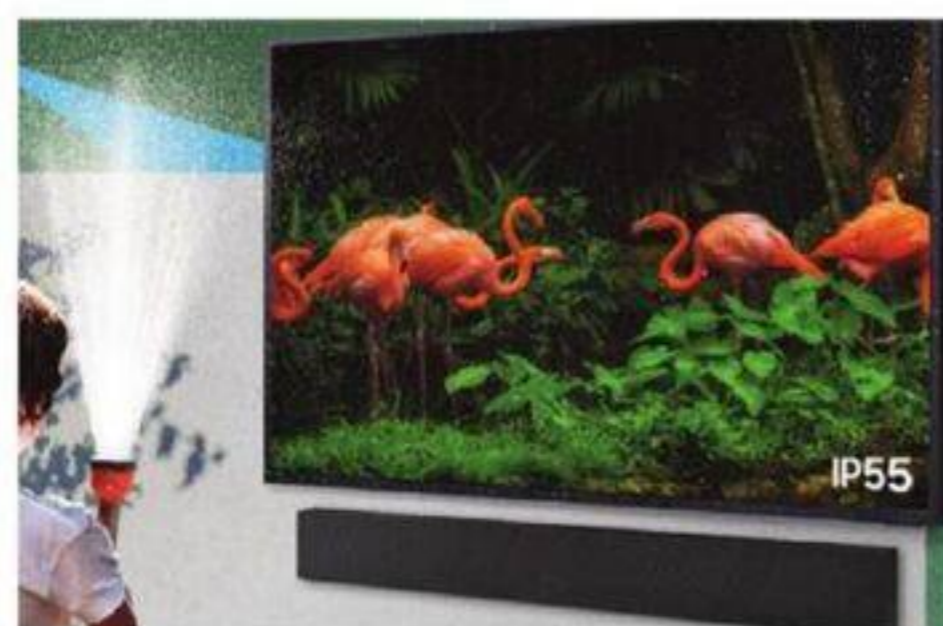

UN TÉLÉVISEUR QUI A ÉTÉ CONÇU POUR L'EXTÉRIEUR