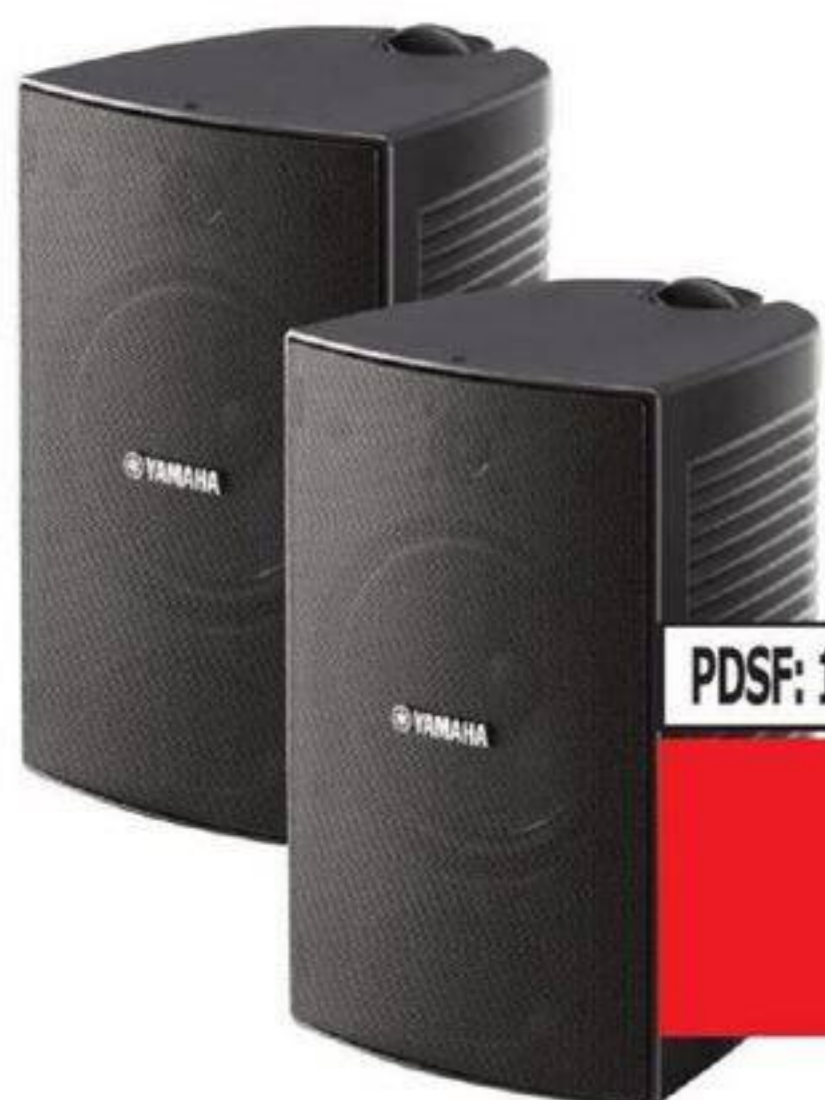

VOTRE CENTRE D'EXPERTISE EN IMAGE ET SON

CENTRE HI FI
40 ans

Prix encore **PLUS BAS** en magasin que ceux annoncés ici!

Tous les détails dans l'une de nos succursales

Envie d'égayer votre terrasse, votre patio ou votre piscine avec vos morceaux préférés ?

YAMAHA
NSW194
HAUT-PARLEURS
MURAUX EXTÉRIEURS

PDSF: 199.99$ NSW194

99 00
EGOFRAS
INCLUS