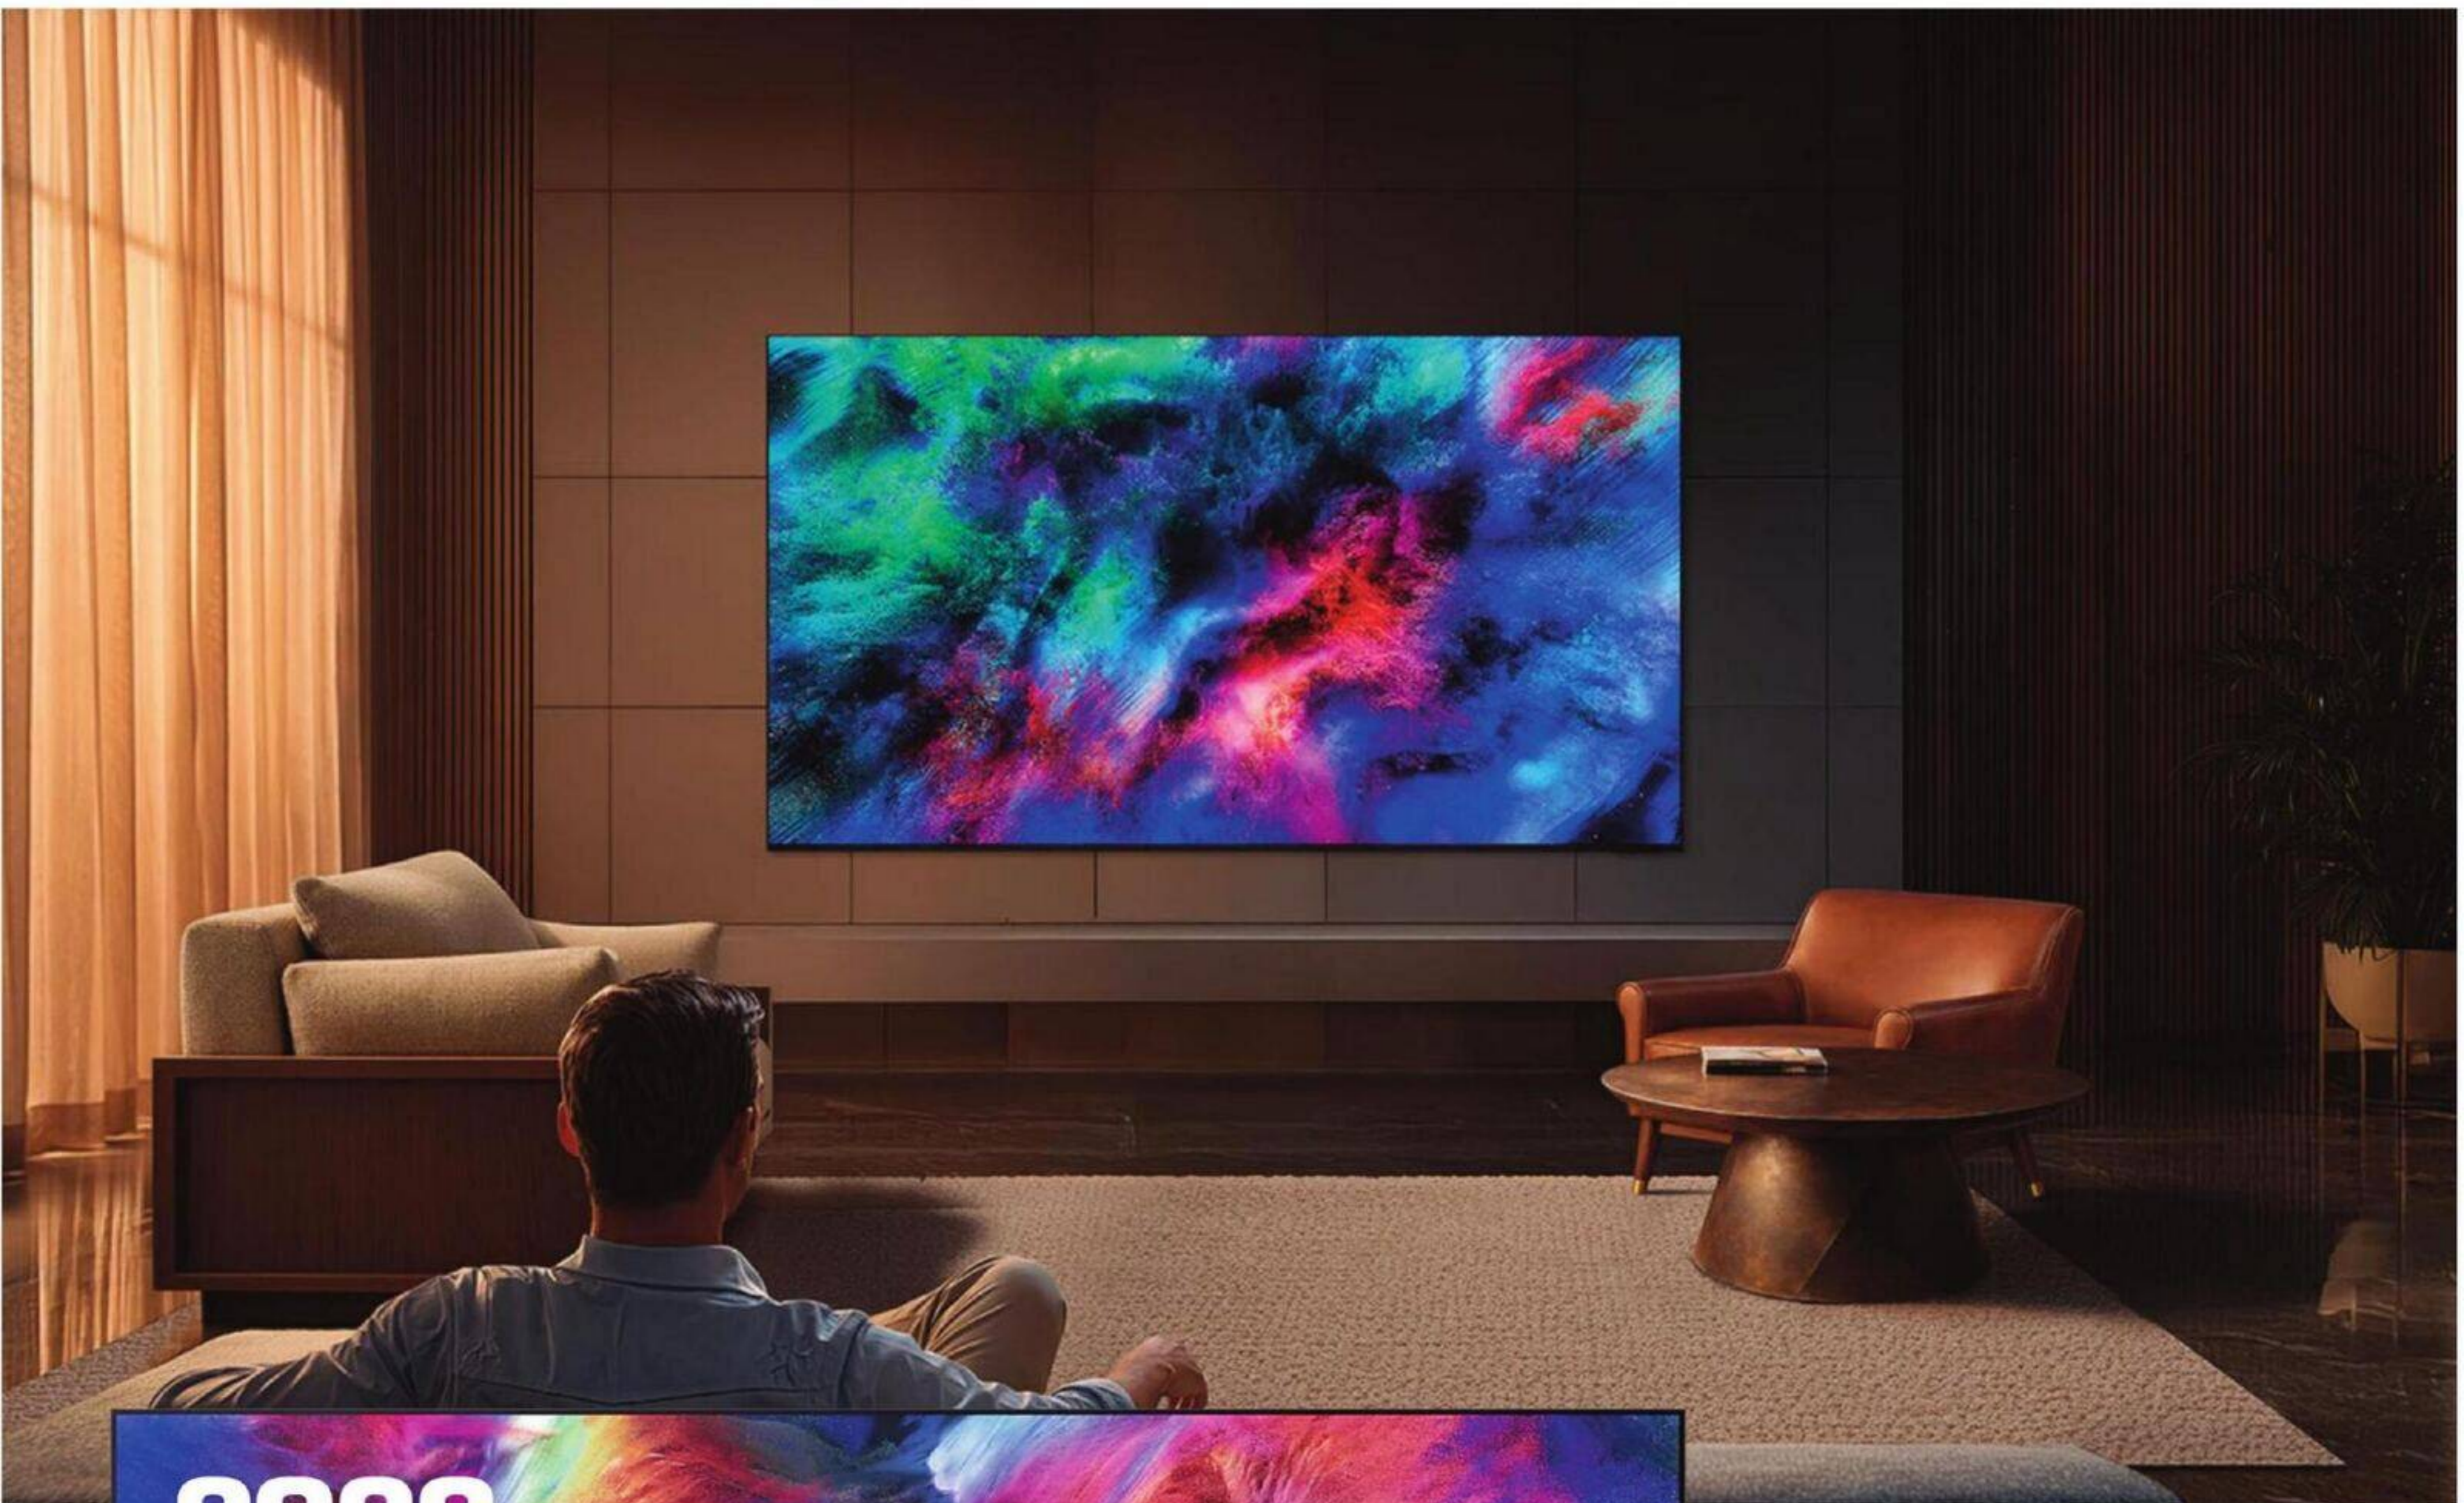

VOTRE CENTRE D'EXPERTISE EN IMAGE ET SON
CENTRE HI FI
40 ans

2026

Gamme de couleurs
étendue BT.2020 à 100 %
Micro RGB

SAMSUNG
TÉLÉVISEUR INTELLIGENT
SAMSUNG MICRO RGB 4K /
R95HAFXZC

R95HAFXZC	PDSF : 4521-09$	R95HAFXZC	
65"	4021 09	75"	6021 09
R95HAFXZC	PDSF : 8521-09$		
85"	7521 09