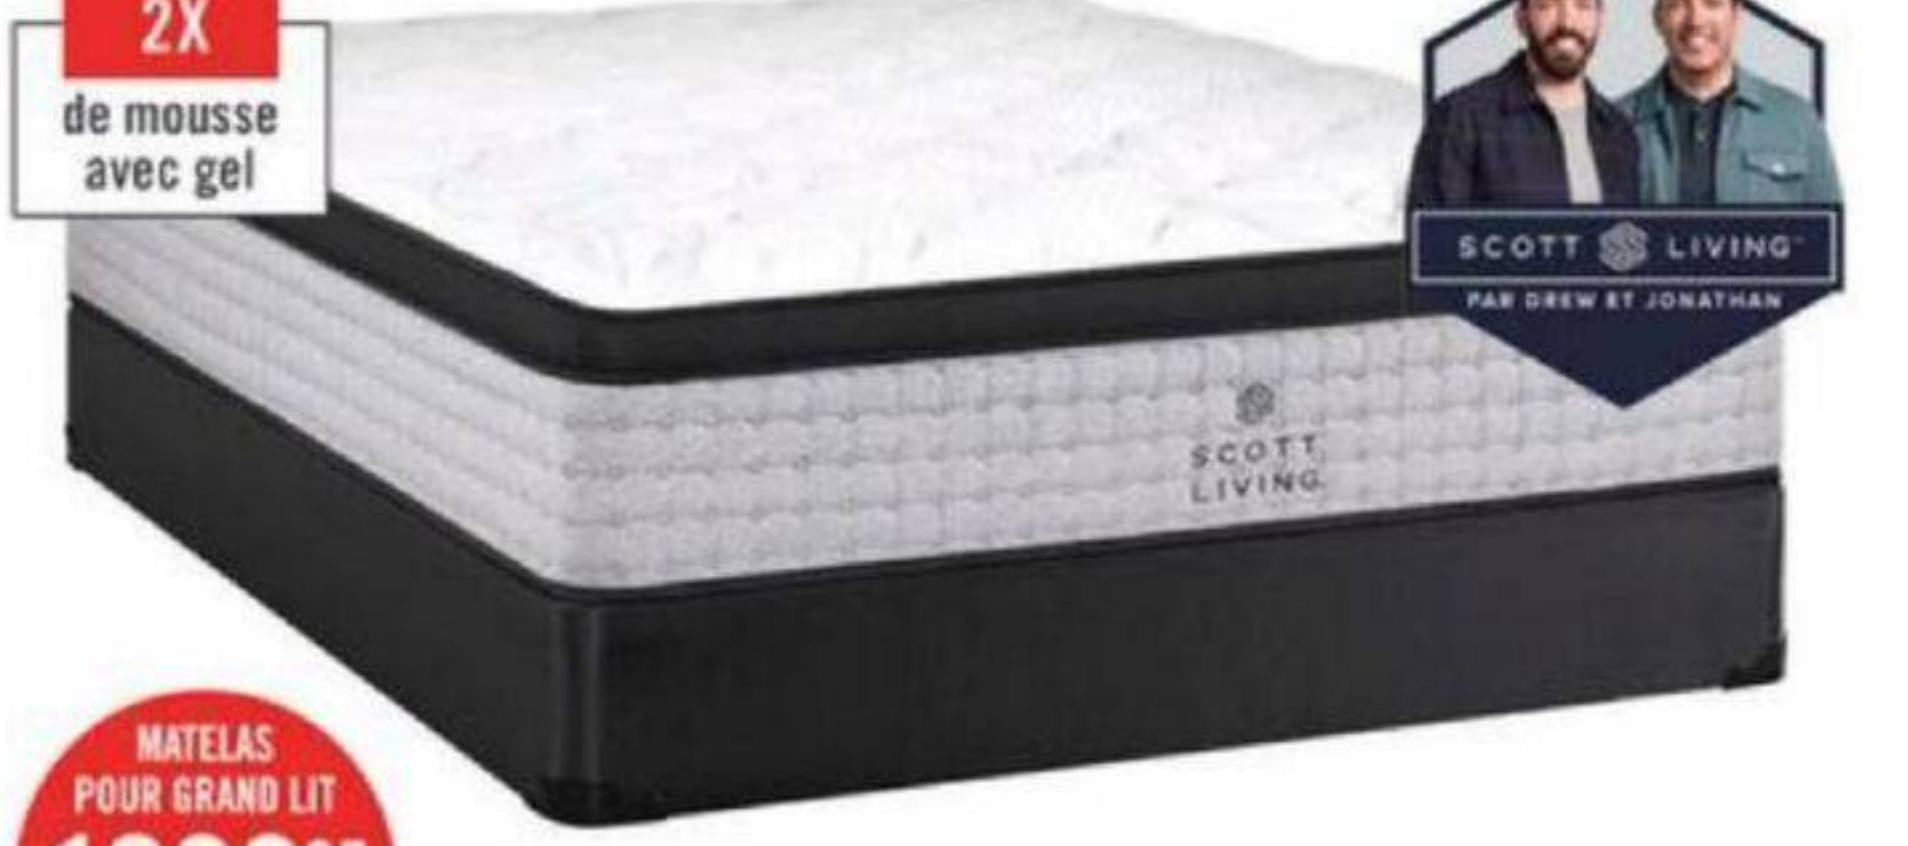

MATELAS POUR GRAND LIT
1099⁹⁵
Après rabais

Fabriqué au Canada

1150 ressorts enséchés
Ils procurent un soutien ciblé et réduisent le transfert de mouvement.

Mousse ViscoGel
Elle vous garde au frais et confortablement installé.

MATELAS POUR GRAND LIT
1199⁹⁵
Après rabais

4,9

Stonebridge Eurotop

Matelas pour très grand lit 1449,95 $ Après rabais
Sommier vendu séparément.

Ressorts enséchés en 5 zones
Ils procurent du soutien, une adaptabilité et une séparation de mouvement.

Mousse de confort avec gel
Elle soulage les points de pression.