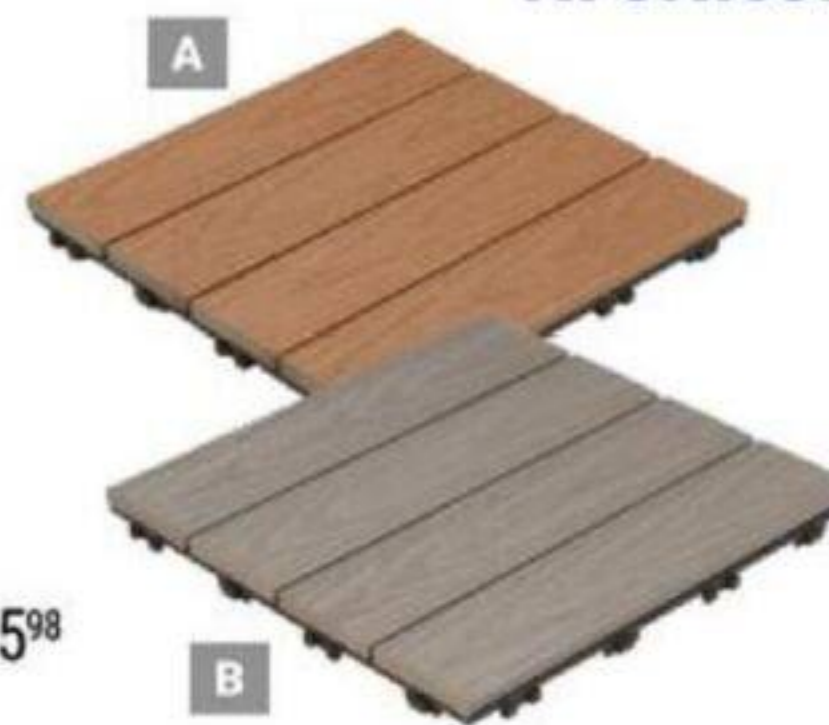

OFFRES DE LA SEMAINE

BMR

9 > 15 JUILLET 2026

RABAIS - SAVE
15%
VENTILATEURS
opaz
opaz FANS

Sélectionnés en inventaire / Selected in-stock

PRIX AVANTAGEUX

PRIX AVANTAGEUX

PRIX AVANTAGEUX

RABAIS SAVE **50$**

379⁹⁷

PRIX SUGG. / SUGG. RETAIL 429⁹⁸

CLIMATISEUR PORTATIF 4 EN 1

Climatiseur, déshumidificateur, ventilateur et chauffage, avec thermopompe intégrée. Minuterie de 24 h programmable. Télécommande incluse.

4-IN-1 PORTABLE AIR CONDITIONER

Air conditioner, dehumidifier, fan and heater, with built-in heat pump. Programmable 24-hr timer. Remote control included.

002-5787

UNIVATT

12000 BTU

RABAIS SAVE **34%**

À PARTIR DE/FROM

8⁴⁷
CH/EA

PRIX SUGG. / SUGG. RETAIL 12⁹⁸

SEMENCES DE GAZON

À DÉPART RAPIDE

Pour endroits ensoleillés.

QUICK-START GRASS SEEDS

For sunny areas.

074-0393 1 kg

Autres formats disponibles / Other sizes available

FIÈREMENT CANADIEN

RABAIS JUSQU'À - SAVE UP TO

15%

PRODUITS DE JARDINAGE SCOTTS

SCOTTS GARDENING PRODUCTS

Sélectionnés en inventaire / Selected in-stock

ÇA PART VITE

RABAIS SAVE **250$**

349⁹⁷
L'ENS./SET

PRIX SUGG. / SUGG. RETAIL 599⁹⁸

5 MORCEAUX

ENS. DE CONVERSATION «NOVA»

Comprend 2 chaises, causeuse et 2 tables. En textile rembourré avec structure en acier thermolaqué. Coussins d'assise en oléfine.

"NOVA" CONVERSATION SET

Includes 2 chairs, loveseat, and 2 tables. Padded textile with a powder-coated steel frame. Olefin seat cushions.

002-7888

RABAIS SAVE **50$**

AU CHOIX/YOUR CHOICE
149⁹⁷
CH/EA

PRIX SUGG. / SUGG. RETAIL 199⁹⁸

CHAISE BERÇANTE «CALAIS»

Système sur billes. Tissu en Sling-TEX.

"CALAIS" ROCKING CHAIR

Ball-bearing system. Sling-TEX fabric.

A - 002-7978 Gris pâle/Light grey

B - 002-7977 Gris foncé/Dark grey

MAX 265 LB

RABAIS SAVE **11%**

39⁹⁷

PRIX SUGG. / SUGG. RETAIL 44⁹⁸

PASTILLES DE CHLORINATION STABILISÉES